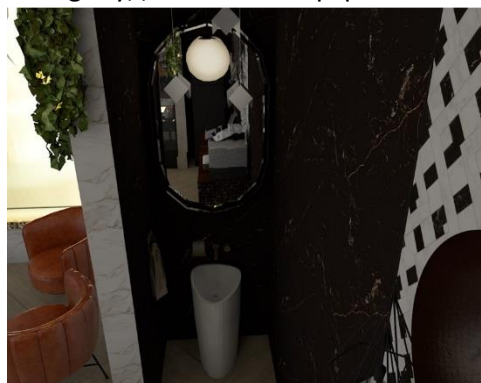

Администратор может разместиться как за стойкой, так и в lounge-зоне, о которой мы расскажем ниже.

Напротив холодильника расположилась напольная раковина Lounge удивительной формы. Она слишком красива, чтобы ее прятать (хотя она и находится в углублении), поэтому для проекта мы выбрали эту модель в белом цвете. Компанию ей составило большое овальное зеркало с подсветкой Ago, встроенный смеситель для раковины Topo (медь), дозатор для жидкого мыла Lounge (медь), держатель для полотенца Lounge (медь). Эта раковина будет удобна в использовании. С одной стороны, такое расположение