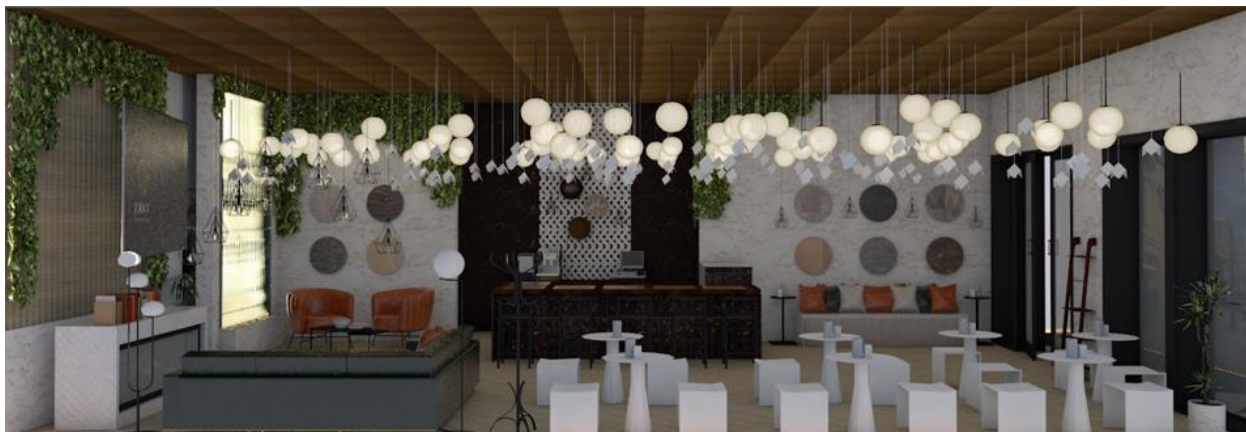

В нескольких зонах на стенах находятся висящие растения, а также растения в горшках. Они добавляют цвет и поддерживают необходимую нам атмосферу.

В интерьере представлено несколько сценариев освещения. На потолке расположились светильники Drop, напоминающие пузырьки воздуха. В дневное время они находятся в выключенном состоянии, создавая атмосферу невесомости. Вечером же данные светильники включаются. Также вечером включаются напольные торшеры, расположенные в зоне дивана.

На потолке установлены также светильники Pлес, напоминающие птиц. Они расположены ниже, чем «пузыри». Это сделано специально. Днем они освещают помещение, а вечером выключаются, но создают волшебную, необычную атмосферу.

Подвесные светильники Drop и Pлес расположены на первый взгляд хаотично (их нет только в зоне дивана, чтобы не загромождать телевизор. Там достаточное освещение обеспечивают торшеры и подвесы над зеркалом), чтобы поддержать общую идею неукротимой природной стихии.

Над зоной бара дополнительно расположено трековое освещение, спрятанное за потолком.

Также за потолком по периметру всего пространства установлена светодиодная подсветка (линии света). Она предназначена для использования в вечернее время.

Попадая в созданное нами пространство, посетитель ощущает себя частью природы. Он чувствует себя комфортно и хочет возвращаться снова и снова. Все природные стихии заключены здесь, в «Elemento», и, безусловно, главная стихия - продукция Porcelanosa Grupo.