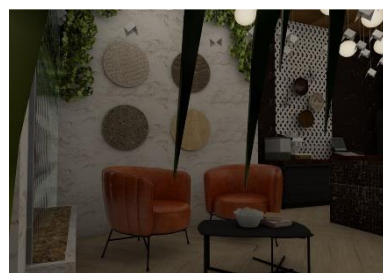

Напротив зоны дивана расположено два удобных кресла с терракотовой обивкой и журнальные столики Equis. С этой стороны от шоу-рума зону отделяет фонтан-стена с подсветкой. Этот представитель водной стихии не только создает особую, умиротворяющую атмосферу, но и при входе как с улицы, так и из шоу-рума притягивает к себе внимание посетителей.

Между фонтаном-стеной и реечной перегородкой находится проход в шоу-рум, достаточно широкий, чтобы могла проехать инвалидная коляска.