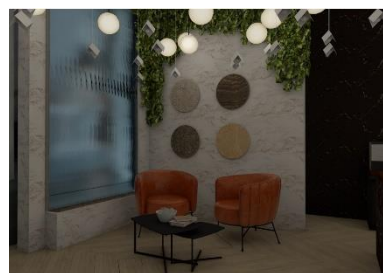

дизайнерская вешалка для верхней одежды. Над диваном на стене расположилось большое прямоугольное зеркало PGR Antic Colonial Capuccino Grey Classico, выделенное и с помощью подвесных светильников. В нем отражается противоположная стена с декоративными кругами и фонтаном-стеной.