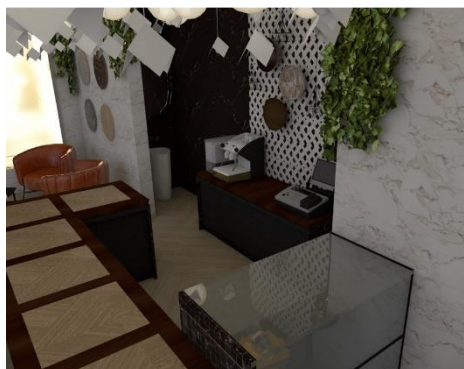

Над скамьей находятся подвесные светильники Lio Mesa, напоминающие гнезда птиц.

С другой стороны от данного входа находится вешалка для одежды. В качестве вешалки мы использовали полку-лестницу Porcelanosa Towel Rail. Это оригинально, удобно и позволяет продемонстрировать продукцию.

Проходя дальше, мы видим барную стойку. Она имеет П-образную форму. С барной стойкой совмещена холодильная витрина, фасад которой декорирован тем же материалом, что и внешняя сторона барной стойки. За барной стойкой – узкая более низкая столешница для удобства работы официанта.