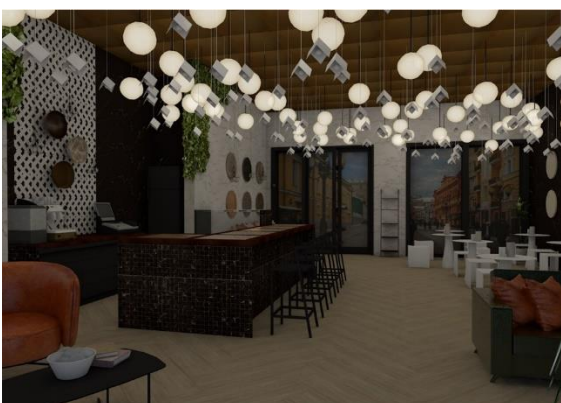

Напротив зоны дивана расположено два удобных кресла с терракотовой обивкой и журнальные столики Equis. С этой стороны от шоу-рума зону отделяет фонтан-стена с подсветкой. Этот представитель водной стихии не только создает особую, умиротворяющую атмосферу, но и при входе как с улицы, так и из шоу-рума притягивает к себе внимание посетителей.

Между фонтаном-стеной и реечной перегородкой находится проход в шоу-рум, достаточно широкий, чтобы могла проехать инвалидная коляска.