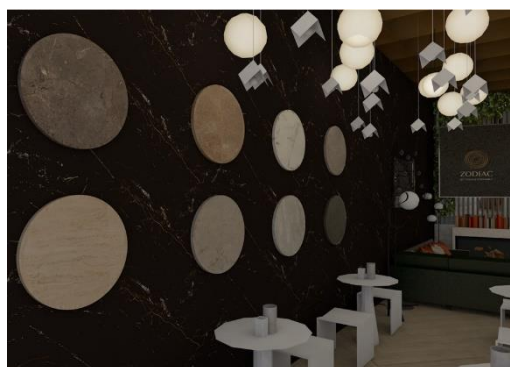

При входе с улицы с одной стороны от двери расположена скамья и маленькие столики. Это фотозона, где посетители также могут подождать, если в кафе нет свободных мест. На стене расположены круги из различных коллекций керамогранита Porcelanosa (диаметр 600 мм) – они служат для декорирования пространства, а также являются образцами продукции, которые посетители имеют возможность рассмотреть и потрогать. Такие же круги встречаются и на других стенах.