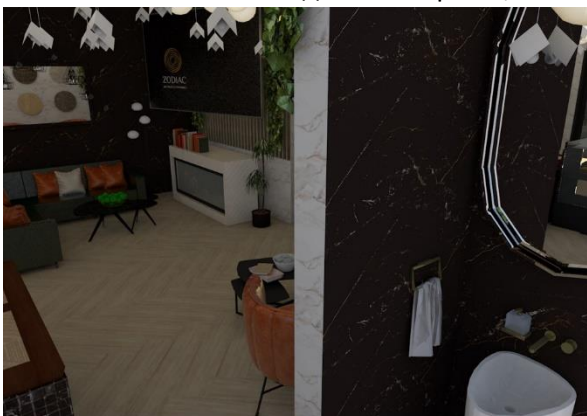

Администратор может разместиться как за стойкой, так и в lounge-зоне, о которой мы расскажем ниже.

Напротив холодильника расположилась напольная раковина Lounge удивительной формы. Она слишком красива, чтобы ее прятать (хотя она и находится в углублении), поэтому для проекта мы выбрали эту модель в белом цвете. Компанию ей составило большое овальное зеркало с подсветкой Ago, встроенный смеситель для раковины Topo (медь), дозатор для жидкого мыла Lounge (медь), держатель для полотенца Lounge (медь). Эта раковина будет удобна в использовании. С одной стороны, такое расположение