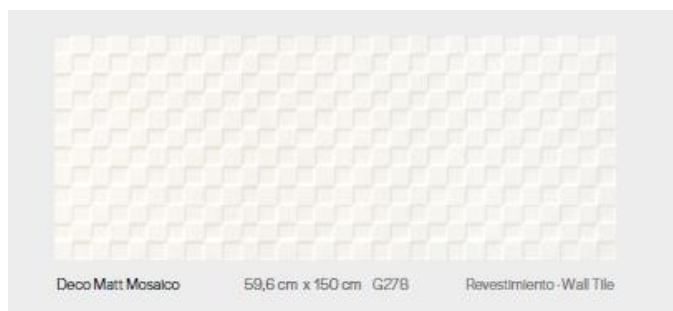

- Столики в кафе:

NAT

- Стулья в кафе:

M.A. SILLA AUPA BLANCO CAL

- Отделка камина:

Каталог НОВИНКИ Porcelanosa 2021, стр.042

<https://zcc.ru/search/?q=deco+matt&s=%D0%9D%D0%B0%D0%B9%D1%82%D0%B8&how=r>

- Свет: