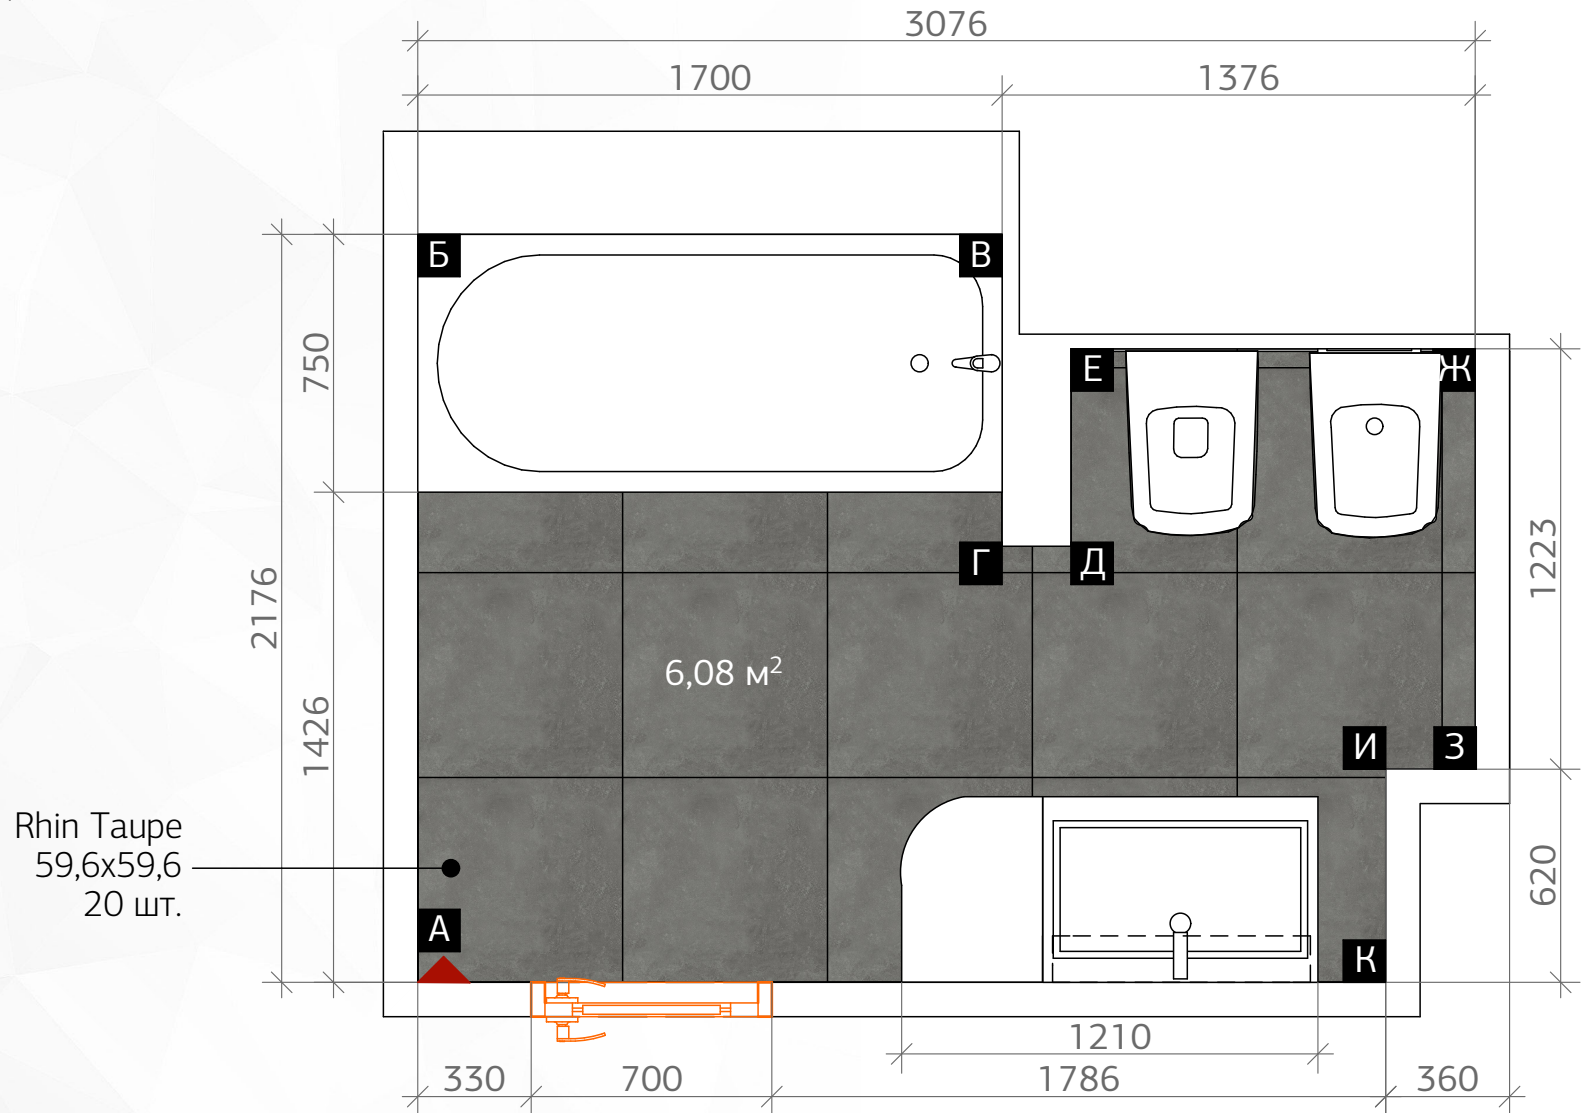

Аксессуары Hotels

Полотенцесушитель
NK Logic

Шторка для душа Neo

ZODIAC
ИНТЕРЬЕР & КЕРАМИКА

План пола с раскладкой плитки

Rhin Taupe
59,6x59,6
20 шт.

▲ - начало укладки плитки

ZODIAC
ИНТЕРЬЕР & КЕРАМИКА