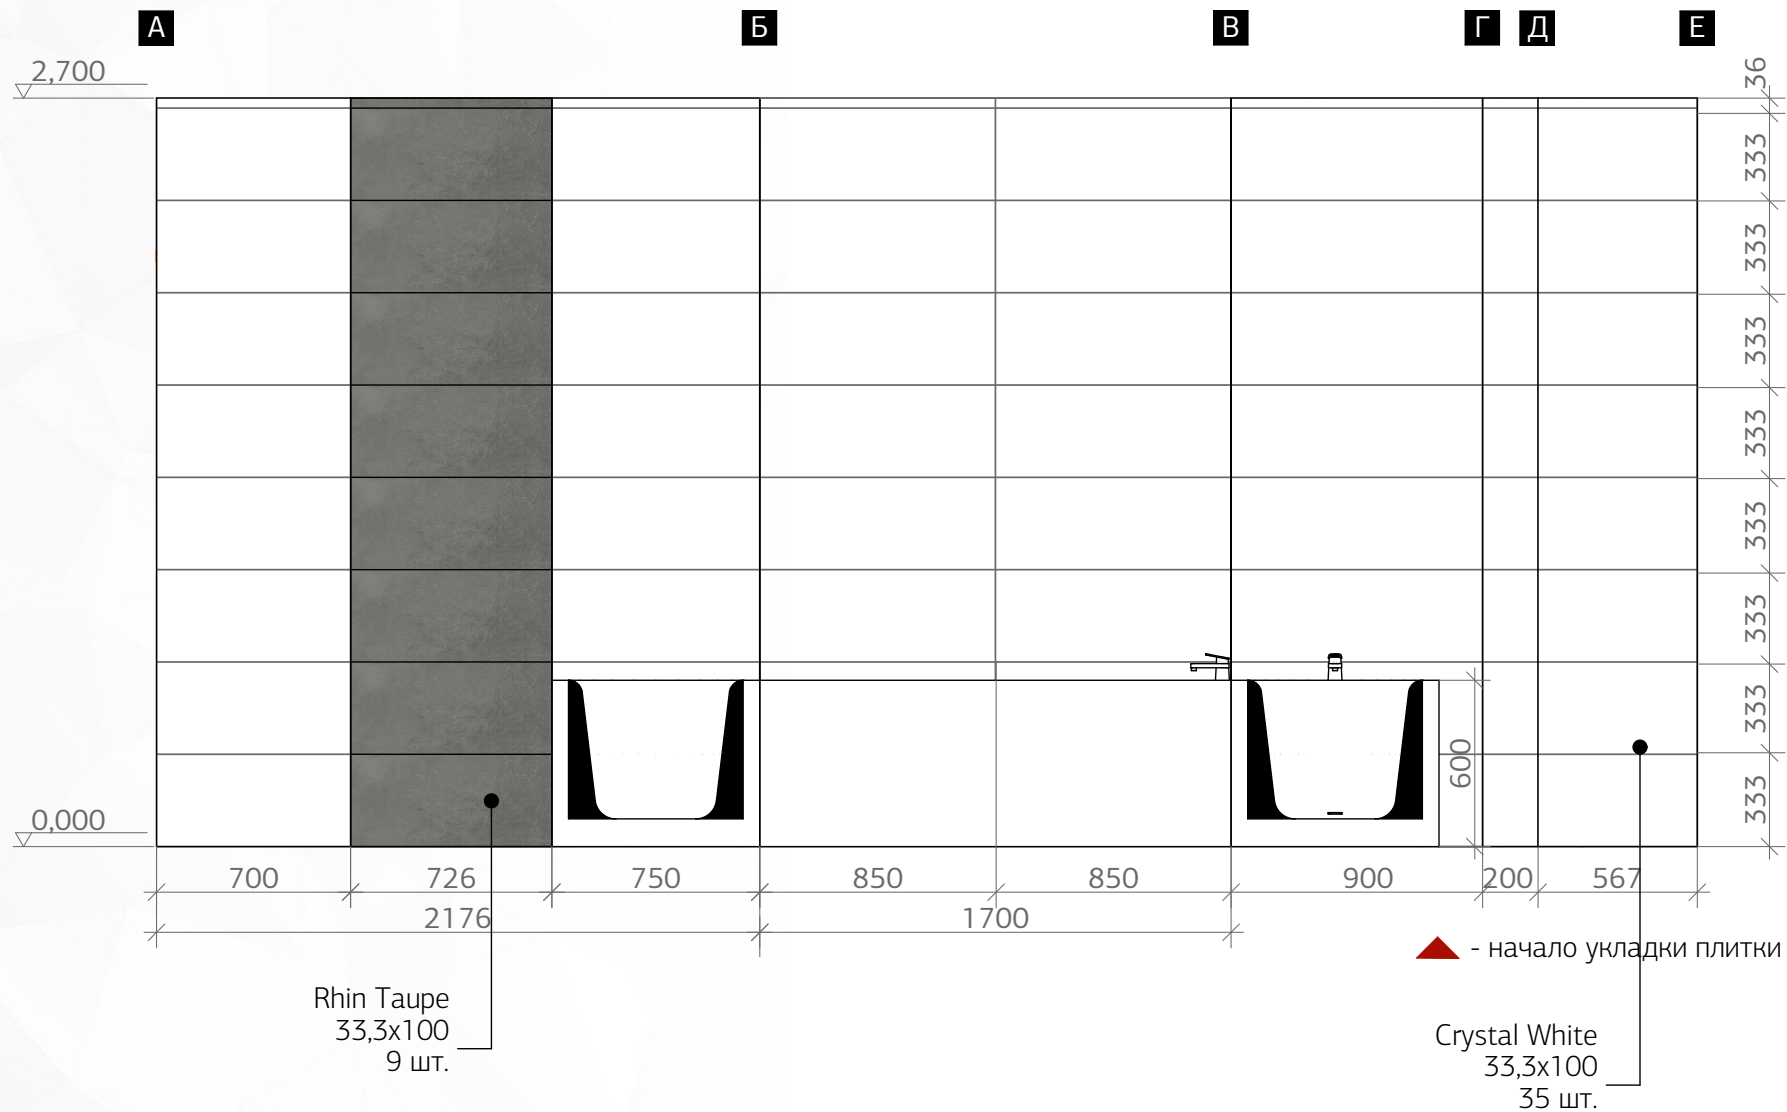

ZODIAC
ИНТЕРЬЕР & КЕРАМИКА

Развертка стен с раскладкой плитки