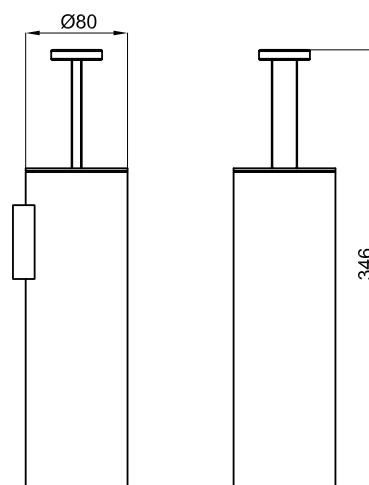

## Descripción

Escobillero a pared / suelo

100211377

N699520077

cobre cepillado

100289260

N603480040

## Esquema Técnico

Dimensiones en mm

**Garantía:** Para consultar la garantía u otra información relativa a este producto, visitar nuestra web: [www.noken.com](http://www.noken.com)

**noken**  
PORCELANOSA BATHROOMS