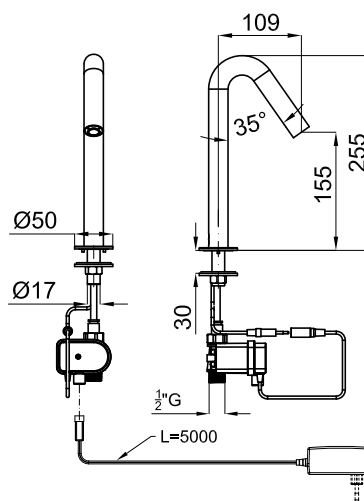

## Отделка

ХРОМ  
100308557

## Другие отделки

Сатин нерж. сталь  
100308571

## Диаграмма пропускной способности

Pressure (bar)	0	0.5	1	2	3	4	5
Flow - l/min (±15%)	0	1.6	1.9	1.9	1.9	1.9	1.9

## Техническая схема

Размеры в мм

**гарантия:** Для ознакомления с гарантийной или другой информацией, относящейся к данному артикулу, посетите наш веб-сайт

**noken**  
PORCELANOSA BATHROOMS

Правовая информация: вся информация о продукции NOKEN указанная в данном каталоге носит исключительно информационный характер без какой-либо договорной стоимости, не является исчерпывающей и не являются публичной офертой. Для произведения правильного подбора артикулов и получения дополнительной информации о материалах и их установке, пожалуйста, посетите наши выставочные залы. NOKEN оставляет за собой право изменять или удалять любую информацию указанную в этом каталоге без предварительного предупреждения. Изображения и цвета продукции, могут несколько отличаться от реальных.