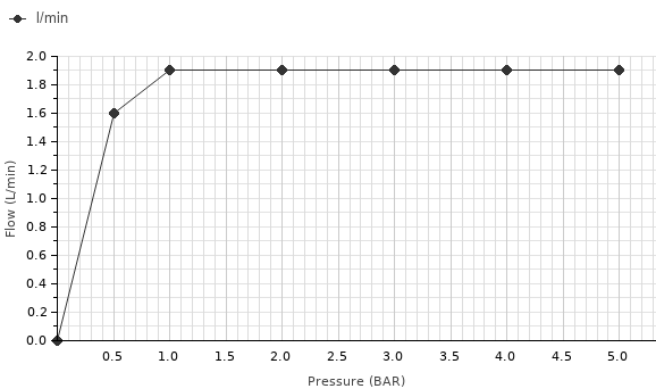

## Описание

настольный смеситель Round, питание от 9V(LR61) щелочнх типа, для холодной или смешанной воды, 1.89 л/м (0.5 галлон / мин), 0.5-5.0 бар (7-72.5 PSI), диапазон работы сенсора 30-100 мм +/- 10мм 1.18-3.94" настраивается при помощи пульта (не входит в комплект поставки), максимальная температура воды 70°C, автоотключение 90с (настраивается при помощи пульта), трансформатор 100305240 включено

## Диаграмма пропускной способности

Pressure (bar)	0	0.5	1	2	3	4	5
Flow - l/min (±15%)	0	1.6	1.9	1.9	1.9	1.9	1.9