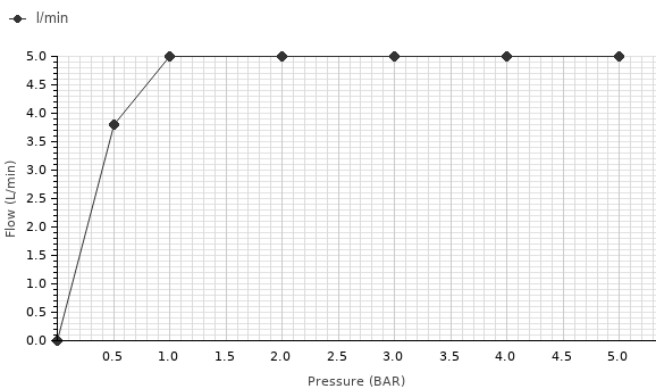

Чёрный
100267544

хром
100239068

брашированная медь
100284605

титан
100282761

Золото
100267515

Диаграмма пропускной способности

| Pressure (bar) | 0 | 0.5 | 1 | 2 | 3 | 4 | 5 |
|---------------------|---|-----|---|---|---|---|---|
| Flow - l/min (±15%) | 0 | 3.8 | 5 | 5 | 5 | 5 | 5 |

Техническая схема

Размеры в мм

гарантия: Для ознакомления с гарантийной или другой информацией, относящейся к данному артикулу, посетите наш веб-сайт

noken
PORCELANOSA BATHROOMS

Правовая информация: вся информация о продукции NOKEN указанная в данном каталоге носит исключительно информационный характер без какой-либо договорной стоимости, не является исчерпывающей и не является публичной офертой. Для произведения правильного подбора артикулов и получения дополнительной информации о материалах и их установке, пожалуйста, посетите наши выставочные залы. NOKEN оставляет за собой право изменять или удалять любую информацию указанную в этом каталоге без предварительного предупреждения. Изображения и цвета продукции, могут несколько отличаться от реальных.