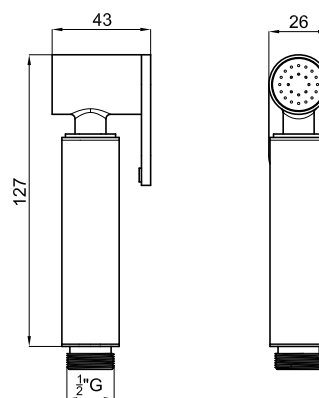

Чёрный
100267544

хром
100239068

брашированная медь
100284605

титан
100282761

Золото
100267515

Диаграмма пропускной способности

| Pressure (bar) | 0 | 0.5 | 1 | 2 | 3 | 4 | 5 |
|---------------------|---|-----|---|---|---|---|---|
| Flow - l/min (±15%) | 0 | 3.8 | 5 | 5 | 5 | 5 | 5 |

Техническая схема

Размеры в мм

гарантия: Для ознакомления с гарантийной или другой информацией, относящейся к данному артикулу, посетите наш веб-сайт

noken
PORCELANOSA BATHROOMS

Правовая информация: вся информация о продукции NOKEN указанная в данном каталоге носит исключительно информационный характер без какой-либо договорной стоимости, не является исчерпывающей и не является публичной офертой. Для произведения правильного подбора артикулов и получения дополнительной информации о материалах и их установке, пожалуйста, посетите наши выставочные залы. NOKEN оставляет за собой право изменять или удалять любую информацию указанную в этом каталоге без предварительного предупреждения. Изображения и цвета продукции, могут несколько отличаться от реальных.