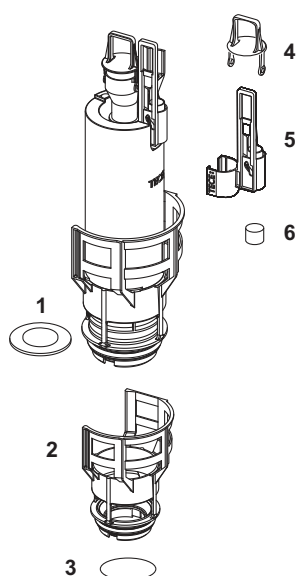

**Клапан смыва TECE A 2**

номенклатурный номер : 9820223

К 1: 1 шт.

**описание:**

Для сливных бачков TECE глубиной 13 см (не подходит для Uni 750), в комплекте с корзиной клапана, ограничительными кольцами и приводом.

**данные о продажах:**

наименование товара: Клапан смыва TECE A 2

Группа товаров: 905

Группа продукции: 2009050070

**Запасные части:**

- |   |         |   |
|---|---------|---|
| 1 | 9820233 | Перекрывающая прокладка клапана TECE A2                                   |
| 2 | 9820231 | Корзина клапана смыва A2 со стандартным ограничительным кольцом (ø 36 мм) |
| 3 | 9820005 | Уплотнительное кольцо корзины клапана смыва A2                            |
| 4 | 9820222 | Сцепная петля клапана смыва TECE  |
| 5 | 9820229 | Тяга для электронных панелей смыва TECE                                   |
| 6 | 9820420 | Дополнительный груз для клапана смыва TECE A2                             |