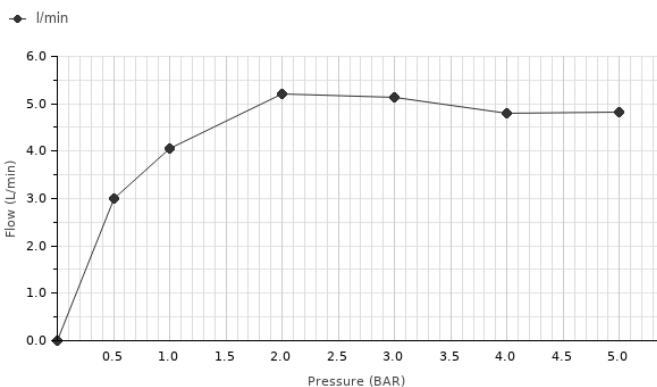

## Описание

Однорычажный смеситель для раковины с керамическим картириджем Ø25 мм. Подключение 3/8", длина шлангов 370-мм., без автоматического клапана слива слива и с аэратор "plus". Пропускная способность при 3 барах 5 л/мин

## Отделка

ХРОМ  
100126423

## Диаграмма пропускной способности

Pressure (bar)	0	0.5	1	2	3	4	5
Flow - l/min (±15%)	0	3	4.05	5.21	5.14	4.79	4.83