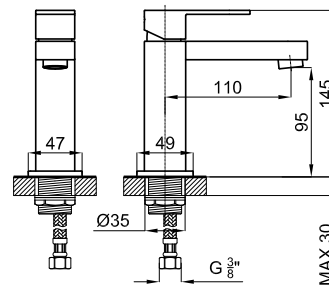

## Описание

Однорычажный смеситель для раковины с керамическим картириджем Ø25 мм. Подключение 3/8", длина шлангов 370-мм., без автоматического клапана слива слива и с аэратор "plus". Пропускная способность при 3 барах 5 л/мин

## Отделка

ХРОМ  
100126423

## Диаграмма пропускной способности

Pressure (bar)	0	0.5	1	2	3	4	5
Flow - l/min (±15%)	0	3	4.05	5.21	5.14	4.79	4.83

## Техническая схема

Размеры в мм

**гарантия:** Для ознакомления с гарантийной или другой информацией, относящейся к данному артикулу, посетите наш веб-сайт

**noken**  
PORCELANOSA BATHROOMS

Правовая информация: вся информация о продукции NOKEN указанная в данном каталоге носит исключительно информационный характер без какой-либо договорной стоимости, не является исчерпывающей и не являются публичной офертой. Для произведения правильного подбора артикулов и получения дополнительной информации о материалах и их установке, пожалуйста, посетите наши выставочные залы. NOKEN оставляет за собой право изменять или удалять любую информацию указанную в этом каталоге без предварительного предупреждения. Изображения и цвета продукции, могут несколько отличаться от реальных.