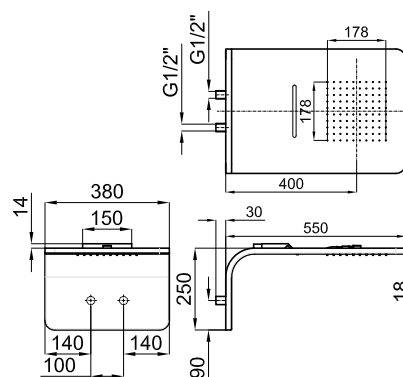

## Отделка

ХРОМ  
100089933

## Техническая схема

Размеры в мм

**noken**  
PORCELANOSA BATHROOMS

**гарантия:** Для ознакомления с гарантийной или другой информацией, относящейся к данному артикулу, посетите наш веб-сайт

Правовая информация: вся информация о продукции NOKEN указанная в данном каталоге носит исключительно информационный характер без какой-либо договорной стоимости, не является исчерпывающей и не являются публичной офертой. Для произведения правильного подбора артикулов и получения дополнительной информации о материалах и их установке, пожалуйста, посетите наши выставочные залы. NOKEN оставляет за собой право изменять или удалять любую информацию указанную в этом каталоге без предварительного предупреждения. Изображения и цвета продукции, могут несколько отличаться от реальных.