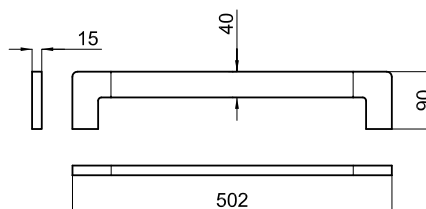

## Descripción

Toallero barra 50 cm

## Esquema Técnico

Dimensiones en mm

**Garantía:** Para consultar la garantía u otra información relativa a este producto, visitar nuestra web: [www.noken.com](http://www.noken.com)

**noken**  
PORCELANOSA BATHROOMS