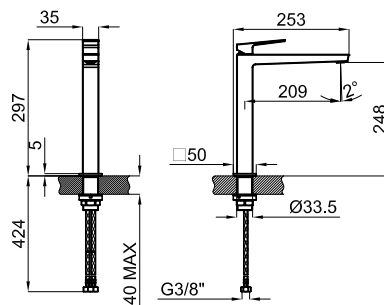

Описание

Однорычажный смеситель для раковины с высоким изливом и керамическим картриджем Ø25 мм. Подключение 3/8", длина шлангов 650 мм. аэратор "plus". Пропускная способность при 3 барах 4,7 л/мин.

Отделка

Другие отделки

Сертификаты и качество

Диаграмма пропускной способности

Pressure (bar)	0	1	2	3	4	5
Flow - l/min (±15%)	0	4	4.9	4.8	5	5

Техническая схема

Размеры в мм

гарантия: Для ознакомления с гарантийной или другой информацией, относящейся к данному артикулу, посетите наш веб-сайт