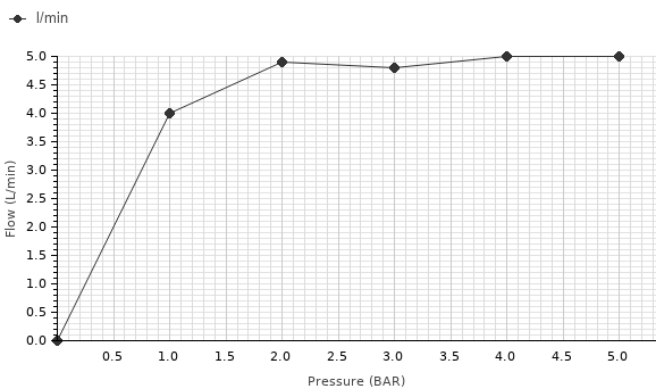

Описание

Однорычажный смеситель для раковины с высоким изливом и керамическим картриджем Ø25 мм. Подключение 3/8", длина шлангов 650 мм. аэратор "plus". Пропускная способность при 3 барах 4,7 л/мин.

Отделка

Другие отделки

Сертификаты и качество

Диаграмма пропускной способности

Pressure (bar)	0	1	2	3	4	5
Flow - l/min (±15%)	0	4	4.9	4.8	5	5

Техническая схема

Размеры в мм

гарантия: Для ознакомления с гарантийной или другой информацией, относящейся к данному артикулу, посетите наш веб-сайт