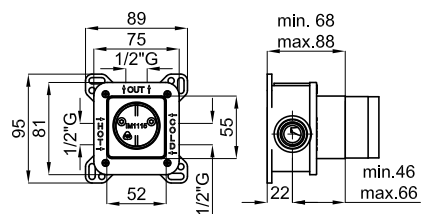

NEW

ROUND INOX

Описание

Внутренняя часть встроенного смесителя для душа с керамическим картриджем 35мм и подключениями 1/2". Пропускная способность при 3х барах со смешанной водой 26 л/мин

Отделка

Нержавеющая сталь
100341353

Техническая схема

Размеры в мм

noken
PORCELANOSA BATHROOMS

гарантия: Для ознакомления с гарантийной или другой информацией, относящейся к данному артикулу, посетите наш веб-сайт

Правовая информация: вся информация о продукции NOKEN указанная в данном каталоге носит исключительно информационный характер без какой-либо договорной стоимости, не является исчерпывающей и не являются публичной офертой. Для произведения правильного подбора артикулов и получения дополнительной информации о материалах и их установке, пожалуйста, посетите наши выставочные залы. NOKEN оставляет за собой право изменять или удалять любую информацию указанную в этом каталоге без предварительного предупреждения. Изображения и цвета продукции, могут несколько отличаться от реальных.