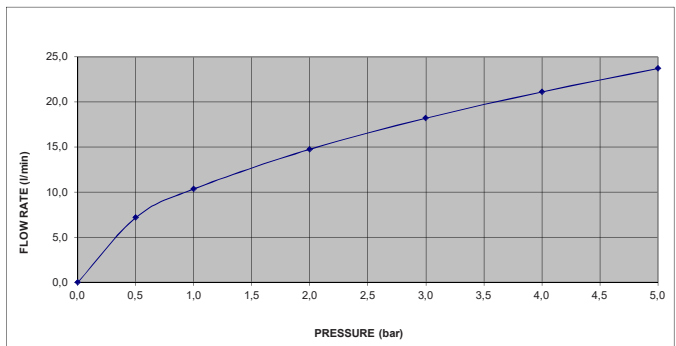

**ROUND N**

**< 5 Bar**

	 100299129	 100299164	 100299186	 100299210(BRUSHED)
1	100316343			
2	100301708	100301709	100301741	100301733
3	100301723			
4	100081787			

	 100299180	 100299181(BRUSHED)	 100299188	 100299187(BRUSHED)
1	100316343			
2	100301713	100301740	100301724	100301734
3	100301723			
4	100081787			

- |                      |                      |
|----------------------|----------------------|
| ● 100299129          | ● 100299180          |
| ● 100299164          | ● 100299181(BRUSHED) |
| ● 100299186          | ● 100299188          |
| ● 100299210(BRUSHED) | ● 100299187(BRUSHED) |

 <p><b>F</b>  <math>F = F</math>          Min. - Max          0.5 - 5 bar</p>	 <p>50°C ✓          máx 70°C</p>	Mixing system	—
 <p><b>F</b>          Max. 5 bar</p>	 <p><b>F</b>          3 bar ✓</p>	Material	Brass

- 100299129
- 100299180
- 100299164
- 100299181(BRUSHED)
- 100299186
- 100299188
- 100299210(BRUSHED)
- 100299187(BRUSHED)

Pressure (Bar)	FLOW RATE (l/min)
0,0	0,0
0,5	7,2
1,0	10,4
2,0	14,8
3,0	18,2
4,0	21,1
5,0	23,7