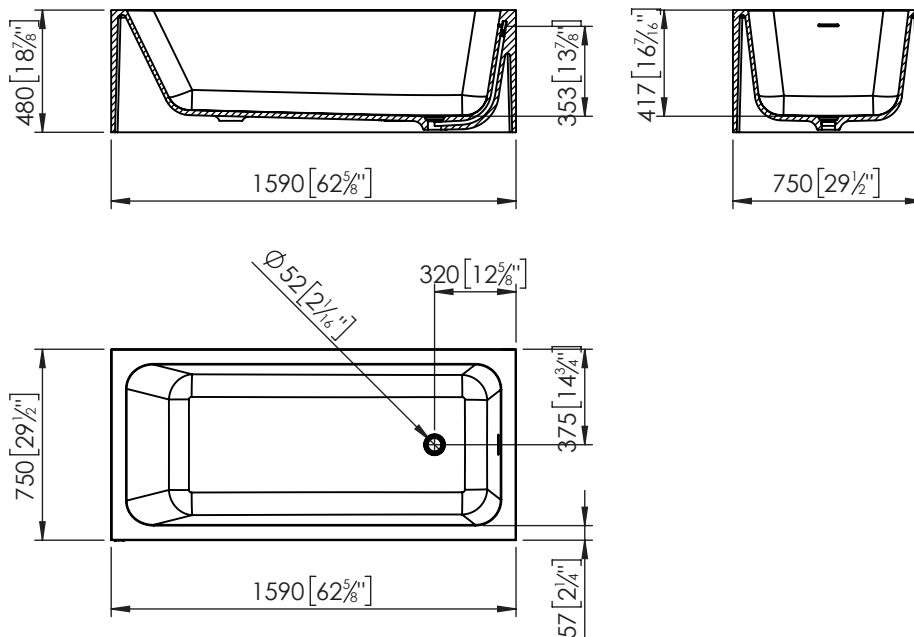

Descripción

Bañera cuadrada de 159x75 cm fabricada en Krion, exenta, con rebosadero y sin grifería. Incluye sifón y desagüe con tapa en cromo.

Características

- Fabricado en KRION®
- Fácil limpieza
- Fácil mantenimiento
- Resistencia química
- Anti-bacterias
- Reparable
- Largo x Ancho: 1590x750 mm
- Incluye desagüe y sifón

Bañeras

MODUL

MODUL BL. KRION CEN 159X75
100102397

Información Técnica

- Tipo de instalación: exenta
- Alto: 480 mm
- Ancho: 750 mm
- Largo: 1590 mm
- Peso Neto: 121 Kg
- Volumen: 245 L

Notas

Todas las medidas de los productos son nominales y pueden variar dentro de las tolerancias establecidas en el producto. Todas las medidas de los planos están expresadas en mm [in].