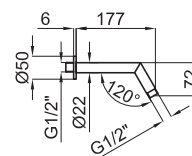

## Описание

Кронштейн 18см для установки на стене, Rondo

## Отделка

ХРОМ  
100090430

## Техническая схема

Размеры в мм

**noken**  
PORCELANOSA BATHROOMS

**гарантия:** Для ознакомления с гарантийной или другой информацией, относящейся к данному артикулу, посетите наш веб-сайт

Правовая информация: вся информация о продукции NOKEN указанная в данном каталоге носит исключительно информационный характер без какой-либо договорной стоимости, не является исчерпывающей и не являются публичной офертой. Для произведения правильного подбора артикулов и получения дополнительной информации о материалах и их установке, пожалуйста, посетите наши выставочные залы. NOKEN оставляет за собой право изменять или удалять любую информацию указанную в этом каталоге без предварительного предупреждения. Изображения и цвета продукции, могут несколько отличаться от реальных.