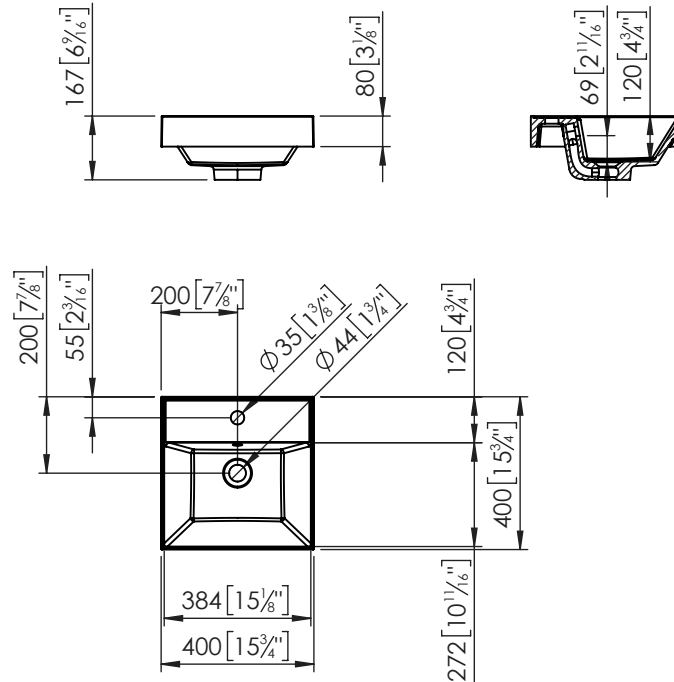

Descripción

Lavabo cuadrado de 40x40 cm fabricado en KRION SHELL®, suspendido, con rebosadero y con agujero para grifería.

Características

- Fabricado en KRION SHELL®
- Alta resistencia
- Fácil limpieza
- Anti-bacterias
- Incluye embellecedor en acabado cromo
- Tiene la opción de instalarse suspendido o en semi-encastre
- Largo x Ancho: 400x400 mm
- Con orificios para grifería
- Dispone de rebosadero

LAVABO ONE 1CEN BL. BR C/GR C/REB
40X40

100276079 · S504100003

Información Técnica

- Tipo de instalación: suspendido
- Alto: 80 mm
- Ancho: 400 mm
- Largo: 400 mm
- Peso Neto: 9.73 Kg

Notas

Todas las medidas de los productos son nominales y pueden variar dentro de las tolerancias establecidas en el producto. Todas las medidas de los planos están expresadas en mm [in].