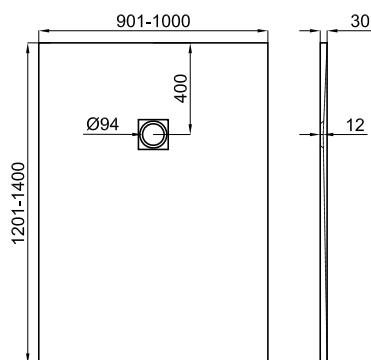

### Описание

Душевой поддон из полимерных материалов, который позволяет выбрать длину от 1201 до 1400 мм и ширину от 901 до 1000 мм. Душевой поддон SLATE имитирует текстуру сланца, доступен в белом, черном или сером цвете. Поставляется с декоративной решеткой из нержавеющей стали. Все размеры изделия являются номинальными и могут отличаться в пределах установленных допусков. Все размеры планов указаны в мм. Установите изделие, следуя рекомендациям в руководстве по монтажу.

### Техническая схема

Размеры в мм

**noken**  
PORCELANOSA BATHROOMS

**гарантия:** Для ознакомления с гарантийной или другой информацией, относящейся к данному артикулу, посетите наш веб-сайт

Правовая информация: вся информация о продукции NOKEN указанная в данном каталоге носит исключительно информационный характер без какой-либо договорной стоимости, не является исчерпывающей и не являются публичной офертой. Для произведения правильного подбора артикулов и получения дополнительной информации о материалах и их установке, пожалуйста, посетите наши выставочные залы. NOKEN оставляет за собой право изменять или удалять любую информацию указанную в этом каталоге без предварительного предупреждения. Изображения и цвета продукции, могут несколько отличаться от реальных.