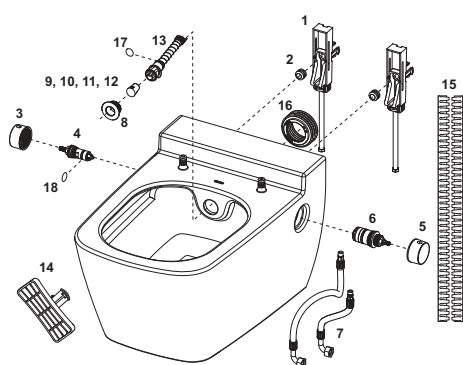

Комплект поставки:

- Унитаз, включая крепежные элементы скрытого монтажа
- Предварительно установленное крепление для сиденья унитаза
- Предварительно установленные управляющие регуляторы температуры и напора воды
- Армированные шланги для подсоединения к системе водоснабжения для стандартных угловых клапанов

данные о продажах:

наименование товара: Унитазы TECEone с функцией биде с уменьшенным объемом смыва, белые

Группа товаров: 950

Группа продукции: 2009500020

Чертежи:

Запасные части:

- | | | |
|----|---------|--|
| 1 | 9820356 | Встроенное крепление для установки унитаза ТЕСЕone |
| 2 | 9820357 | Гайки с насечкой, комплект 2 шт. |
| 3 | 9820362 | Ручка регулирования расхода воды ТЕСЕone |
| 4 | 9820469 | Керамический картридж ТЕСЕone с защитой EN 1717 |
| 5 | 9820361 | Ручка регулирования температуры воды ТЕСЕone |
| 6 | 9820360 | Термостатический картридж ТЕСЕone |
| 7 | 9820471 | Комплект армированных шлангов ТЕСЕone для холодной и горячей воды (с 2021 г.) |
| | 9820365 | Комплект армированных шлангов ТЕСЕone для холодной и горячей воды (до 2020 г.) |
| 8 | 9820364 | Розетка душевой головки ТЕСЕone |
| 9 | 9820403 | Насадка душевой головки ТЕСЕone, стандартная, 75 град., комплект 3 шт. |
| 10 | 9820404 | Насадка душевой головки ТЕСЕone, стандартная, 90 град., комплект 3 шт. |
| 11 | 9820405 | Насадка душевой головки ТЕСЕone, средняя, 90 град., комплект 3 шт. |
| 12 | 9820406 | Насадка душевой головки ТЕСЕone, малая, 90 град., комплект 3 шт. |
| 13 | 9820363 | Душевая головка со стандартной насадкой 75 град., розетка душевой головки, ключ для демонтажа (комплект) |
| 14 | 9820422 | Ключ для демонтажа душевой головки ТЕСЕone |
| 15 | 9820351 | Демпферная лента для унитаза |
| 16 | 9820484 | Прокладка для сливного патрубка унитаза ТЕСЕone |
| 17 | 9820585 | Прокладка для душевой головки |
| 18 | 9820586 | Прокладка для керамического картриджа |