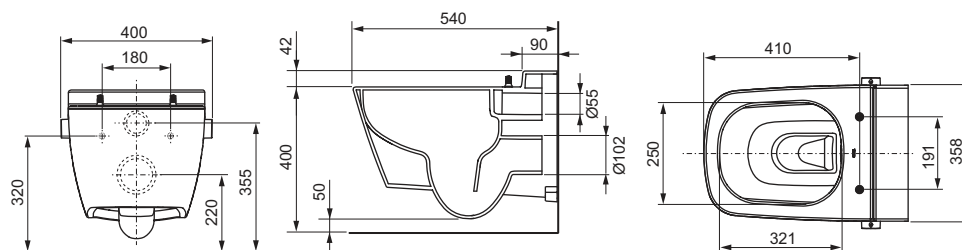

Чертежи:

Запасные части:

1	9820356	Встроенное крепление для установки унитаза ТЕСЕone
2	9820357	Гайки с насечкой, комплект 2 шт.
3	9820362	Ручка регулирования расхода воды ТЕСЕone
4	9820469	Керамический картридж ТЕСЕone с защитой EN 1717
5	9820361	Ручка регулирования температуры воды ТЕСЕone
6	9820360	Термостатический картридж ТЕСЕone
7	9820471	Комплект армированных шлангов ТЕСЕone для холодной и горячей воды (с 2021 г.)
	9820365	Комплект армированных шлангов ТЕСЕone для холодной и горячей воды (до 2020 г.)
8	9820364	Розетка душевой головки ТЕСЕone
9	9820403	Насадка душевой головки ТЕСЕone, стандартная, 75 град., комплект 3 шт.
10	9820404	Насадка душевой головки ТЕСЕone, стандартная, 90 град., комплект 3 шт.
11	9820405	Насадка душевой головки ТЕСЕone, средняя, 90 град., комплект 3 шт.
12	9820406	Насадка душевой головки ТЕСЕone, малая, 90 град., комплект 3 шт.
13	9820363	Душевая головка со стандартной насадкой 75 град., розетка душевой головки, ключ для демонтажа (комплект)
14	9820422	Ключ для демонтажа душевой головки ТЕСЕone
15	9820351	Демпферная лента для унитаза
16	9820484	Прокладка для сливного патрубка унитаза ТЕСЕone
17	9820585	Прокладка для душевой головки
18	9820586	Прокладка для керамического картриджа