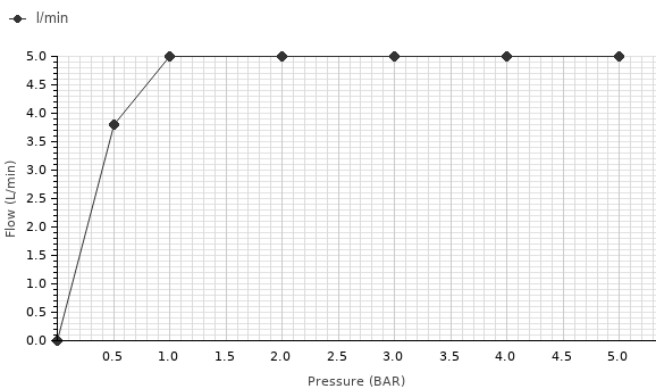

хром
100239068

матовый титан
100284613

медь
100282782

Чёрный
100267544

Диаграмма пропускной способности

Pressure (bar)	0	0.5	1	2	3	4	5
Flow - l/min (±15%)	0	3.8	5	5	5	5	5

Техническая схема

Размеры в мм