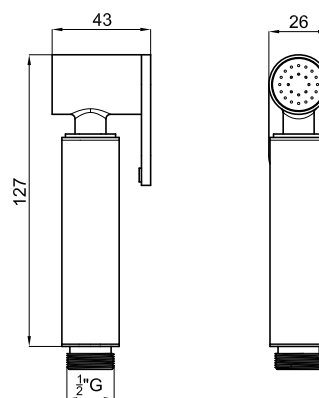

хром
100239068

матовый титан
100284613

медь
100282782

Чёрный
100267544

Диаграмма пропускной способности

Pressure (bar)	0	0.5	1	2	3	4	5
Flow - l/min (±15%)	0	3.8	5	5	5	5	5

Техническая схема

Размеры в мм