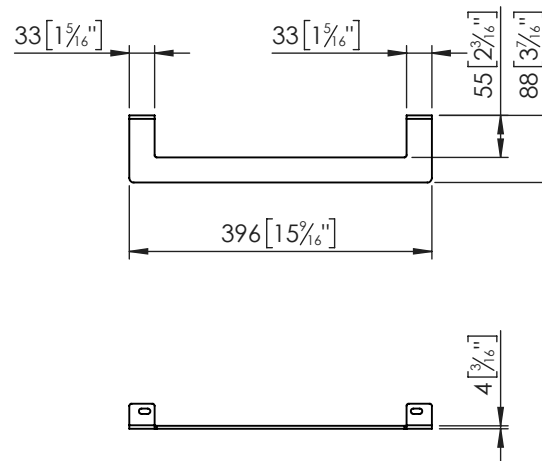

Accesorios

ONE

100278878 · S806800002

Descripción

Toallero bajo encimera compatible con los lavabos ONE de formato 40 cm.

Características

- Fabricado en acero inoxidable
- Alta resistencia a la corrosión
- Alto brillo
- Largo x Ancho: 396x4 mm

Accesorios

ONE

100278878 · S806800002

Información Técnica

- Tipo de instalación: bajo encimera
- Alto: 88 mm
- Ancho: 4 mm
- Largo: 396 mm
- Peso Neto: 2 Kg

Notas

Todas las medidas de los productos son nominales y pueden variar dentro de las tolerancias establecidas en el producto. Todas las medidas de los planos están expresadas en mm [in].