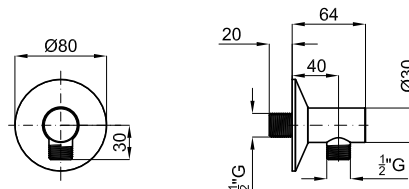

Другие отделки

Золото
100238773

матовое золото
100299357

отделка брашированная медь
100258809

Техническая схема

Размеры в мм

noken
PORCELANOSA BATHROOMS

гарантия: Для ознакомления с гарантийной или другой информацией, относящейся к данному артикулу, посетите наш веб-сайт