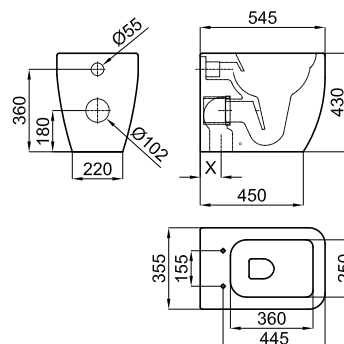

Описание

Отдельностоящий безбодковый унитаз с направляемым выходом, с креплениями 100340397.

Отделка

Чёрный
100312622

Сертификаты и качество

Техническая схема

Размеры в мм

noken
PORCELANOSA BATHROOMS