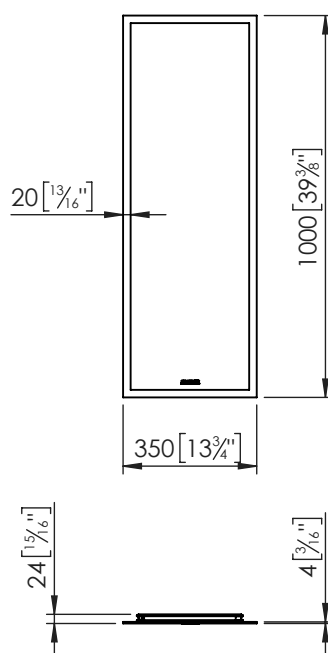

Descripción

Espejo vertical sin marco de 100x35 cm iluminado con luz LED perimetral.

Características

- Espejo sin marco
- Perímetro acidado
- Luz frontal y perimetral
- Encendido junto con luminaria principal
- Largo x Alto: 350x1000 mm
- IP44
- Color LED: 4000 °K
- Potencia: 23 W

Artículos Recomendados

- 100278914 - TOALLERO ONE NEGRO 100
- 100276114 - ENC. ONE 1CEN REC BL. BR C/GR C/REB 100X50
- 100278918 - CHASIS SUELO MB ONE 100
- 100278915 - TOALLERO PARED ONE INOX 110
- 100277849 - CAJON MB ONE 1C VULCANO GREY 100

Espejos

ONE

ESPEJO ONE 35X100
100278896

Información Técnica

- Tipo de instalación: de pared
- Alto: 1000 mm
- Ancho: 24 mm
- Largo: 350 mm
- Peso Neto: 8 Kg

Notas

Todas las medidas de los productos son nominales y pueden variar dentro de las tolerancias establecidas en el producto. Todas las medidas de los planos están expresadas en mm [in].