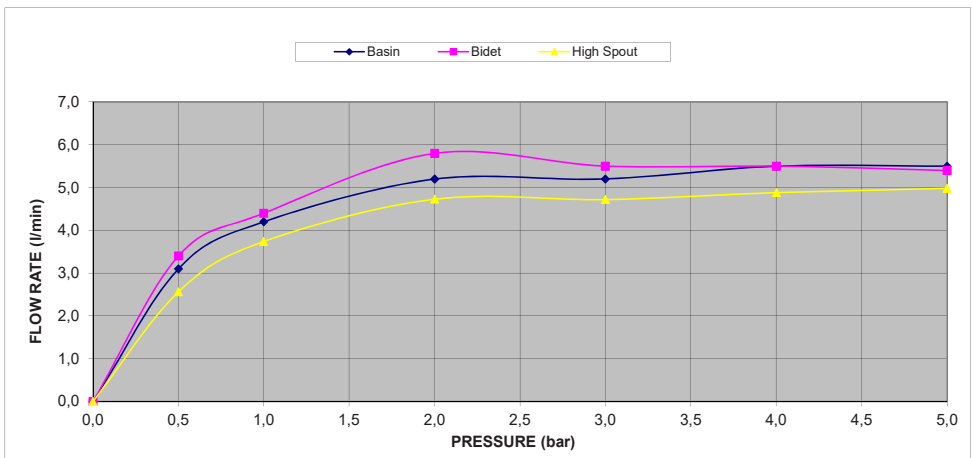

100184751
100190389
100190409

100184752
100190483
100190480

100184744
100190526
100190493

100184753
100190615
100190633

100184729
100190501
100190511

100184756
100190515
100190530

i

 Min.-Max. 0,5 - 5 bar	 Max. 70°C	Mixing system		
 Max. 5 bar	 3 bar	Material		Brass
Coating		chrome nickel	$\geq 0,25 \mu\text{m}$ $\geq 10 \mu\text{m}$	

Pressure (Bar)	FLOW RATE (l/min)		
	Basin	Bidet	High Spout
0,0	0,0	0,0	0,0
0,5	3,1	3,4	2,6
1,0	4,2	4,4	3,7
2,0	5,2	5,8	4,7
3,0	5,2	5,5	4,7
4,0	5,5	5,5	4,9
5,0	5,5	5,4	5,0

PORCELANOSA BATHROOMS

www.noken.com