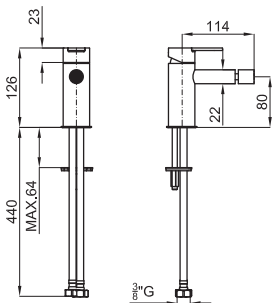

100184729
100190501
100190511