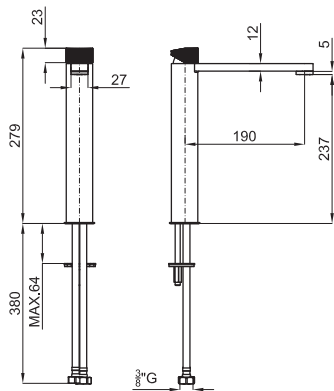

100184753
100190615
100190633