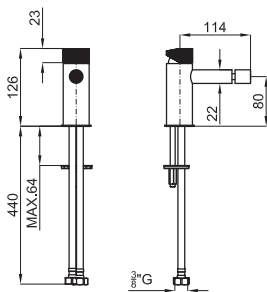

100184756
100190515
100190530