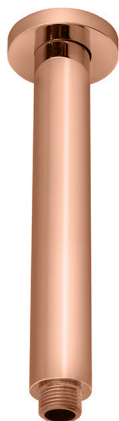

Верхние души

COMPLEMENTOS

Описание

Кронштейн 20см, Rondo

Отделка

медь
100280692

Другие отделки

хром
100090331

титан
100280691

матовый титан
100281802

Чёрный
100229063

отделка брашированная медь
100280733

Техническая схема

Размеры в мм

noken
PORCELANOSA BATHROOMS

гарантия: Для ознакомления с гарантийной или другой информацией, относящейся к данному артикулу, посетите наш веб-сайт