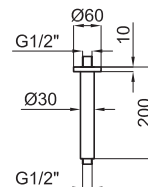

Верхние души

COMPLEMENTOS

Описание

Кронштейн 20см, Rondo

Отделка

медь
100280692

Другие отделки

хром
100090331

титан
100280691

матовый титан
100281802

Чёрный
100229063

отделка брашированная медь
100280733

Техническая схема

Размеры в мм

noken
PORCELANOSA BATHROOMS

гарантия: Для ознакомления с гарантийной или другой информацией, относящейся к данному артикулу, посетите наш веб-сайт