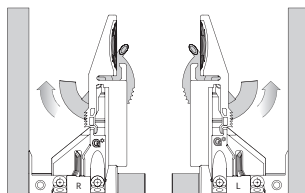

1.3

4

5

6

7

i

Max. + 3.5 mm

- 100281316\_N865000017 (120cm) ○ 100281295\_N865000016 (80cm) ○ 100281341\_N865000018 (60cm)  
 ● 100281296\_N865000014 (120cm) ● 100281346\_N865000030 (80cm) ● 100281319\_N865000036 (60cm)  
 ● 100281325\_N865000035 (120cm) ● 100281357\_N865000022 (80cm) ● 100281345\_N865000027 (60cm)  
 ● 100281327\_N865000029 (120cm) ● 100281317\_N865000031 (80cm) ● 100281328\_N865000034 (60cm)

En caso de necesidad y con tal de facilitar su instalación y aumentar la compatibilidad del mueble, recomendamos recortar el tubo vertical del sifón hasta la medida necesaria.

.....

In case of need, to facilitate its installation and increase the compatibility of the furniture, we recommend cutting the vertical pipe down of the siphon to fit.