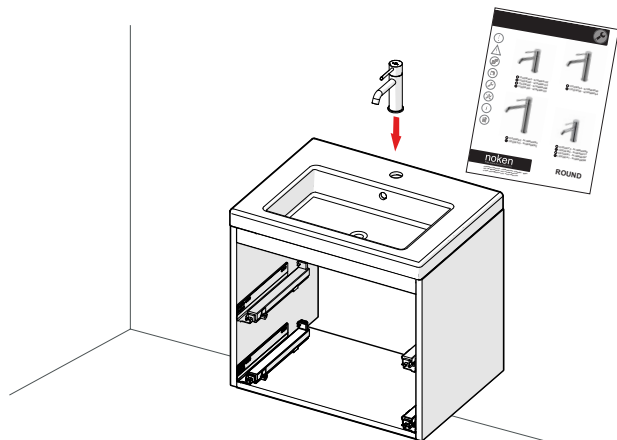

1.3

4

5

6

7

i

Max. + 3.5 mm

- 100281316\_N865000017 (120cm) ○ 100281295\_N865000016 (80cm) ○ 100281341\_N865000018 (60cm)  
 ● 100281296\_N865000014 (120cm) ● 100281346\_N865000030 (80cm) ● 100281319\_N865000036 (60cm)  
 ● 100281325\_N865000035 (120cm) ● 100281357\_N865000022 (80cm) ● 100281345\_N865000027 (60cm)  
 ● 100281327\_N865000029 (120cm) ● 100281317\_N865000031 (80cm) ● 100281328\_N865000034 (60cm)

En caso de necesidad y con tal de facilitar su instalación y aumentar la compatibilidad del mueble, recomendamos recortar el tubo vertical del sifón hasta la medida necesaria.

.....

In case of need, to facilitate its installation and increase the compatibility of the furniture, we recommend cutting the vertical pipe down of the siphon to fit.