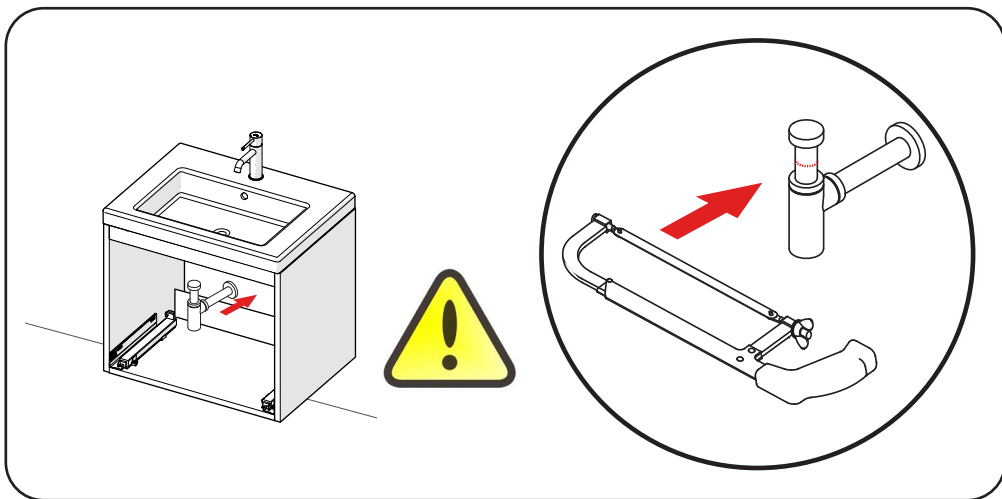

En caso de necesidad y con tal de facilitar su instalación y aumentar la compatibilidad del mueble, recomendamos recortar el tubo vertical del sifón hasta la medida necesaria.

.....

In case of need, to facilitate its installation and increase the compatibility of the furniture, we recommend cutting the vertical pipe down of the siphon to fit.