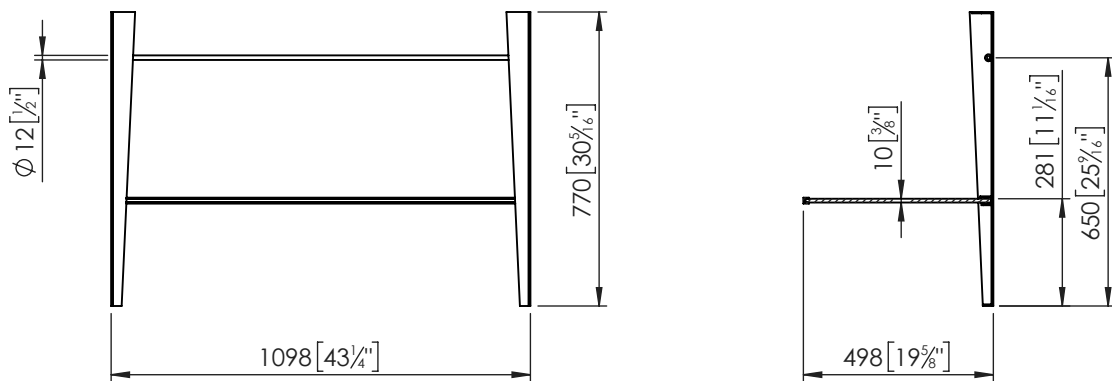

### Características

- Chasis y toallero fabricados en metal
- Balda de cristal templado
- Alta resistencia a la corrosión
- Largo x Ancho: 1098x498 mm

## Información Técnica

- Tipo de instalación: a suelo
- Alto: 770 mm
- Ancho: 498 mm
- Largo: 1098 mm
- Peso Neto: 1 Kg

## Notas

Todas las medidas de los productos son nominales y pueden variar dentro de las tolerancias establecidas en el producto. Todas las medidas de los planos están expresadas en mm [in].

Instalar el producto siguiendo las recomendaciones del manual de instalación.