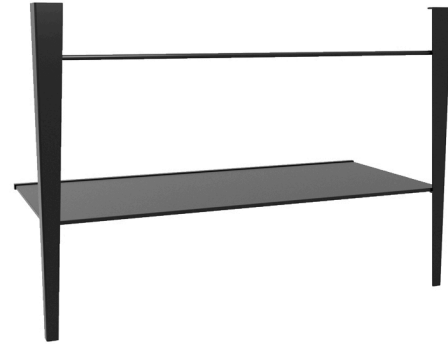

# ONE

**CHASIS SUELO MB ONE 110**  
100278919 · S808300001

La serie ONE, formada por diversas encimeras y lavabos, destaca por sus líneas rectas y por el predominio de las formas cuadradas. Su diseño minimalista se ve aumentado con la posibilidad de incorporar una estructura metálica negra a las encimera o un mueble en tono vulcano grey que destaca por su amplio cajón en cierre soft close y por su amplio uñero metálico. Elaborada con la tecnología Krion Shell®, la serie dispone de un copete perimetral prácticamente imperceptible que favorece la higiene y evita las salpicaduras, facilitando su limpieza y mantenimiento. Los modelos ONE CUSTOM de la serie pueden cortarse a fin de ajustarse a todo tipo de espacio, incluso en zonas difíciles donde hay algún pilar o paredes con diferente ángulo, siendo así una serie adaptable y muy versátil.

### Descripción

Estructura metálica con toallero, todo en acabado negro texturizado, y estante de cristal templado en acabado mate. Compatible con las encimeras ONE de 110 cm.

### Características

- Chasis y toallero fabricados en metal
- Balda de cristal templado
- Alta resistencia a la corrosión
- Largo x Ancho: 1098x498 mm

### Artículos Recomendados

- 100278931 - S806800011 - TOALLERO PARED ONE NEGRO 110
- 100278896 - S806900001 - ESPEJO ONE 35X100