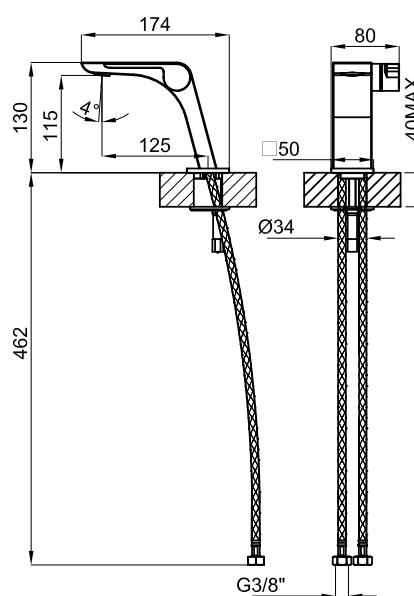

Descripción

Monomando lavabo con cartucho cerámico de Ø25 mm. Sin vaciador. Latiguillos con conexión 3/8" y longitud 465mm. Aireador "plus" orientable. Apertura en frío. El caudal a 3 bar es de 4,7 l/min.

Acabado

cromo

100272279 - N113700031

Otros Acabados

negro

100272307

N113700046

titanio cepillado

100272320

N113700044

Esquema Técnico

Dimensiones en mm

Garantía: Para consultar la garantía u otra información relativa a este producto, visitar nuestra web: www.noken.com

noken
PORCELANOSA BATHROOMS

Aviso legal: Los contenidos incluidos en este catálogo de productos NOKEN tienen únicamente fines informativos y de carácter orientativo careciendo de valor contractual alguno y por tanto no siendo jurídicamente vinculantes. Para la obtención de una correcta elección de material adaptado a las características de cada cliente así como para una óptima colocación y mantenimiento del mismo o para resolver cualquier cuestión que se le pueda suscitar sobre nuestros productos deberá dirigirse a nuestros establecimientos comerciales. NOKEN se reserva el derecho de modificar y/o suprimir ciertos modelos expuestos en este catálogo sin previo aviso. El aspecto y color de las productos puede presentar ligeras diferencias respecto a las originales.