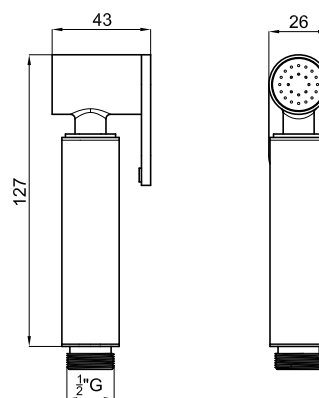

Описание

ROUND - лейка гигиенического душа

Отделка

Чёрный
100267544

Другие отделки

матовое золото
100304795брашированная медь
100284605титан
100282761хром
100239068матовый титан
100284613медь
100282782Золото
100267515

Диаграмма пропускной способности

Pressure (bar)	0	0.5	1	2	3	4	5
Flow - l/min (±15%)	0	3.8	5	5	5	5	5

Техническая схема

Размеры в мм

гарантия: Для ознакомления с гарантийной или другой информацией, относящейся к данному артикулу, посетите наш веб-сайт