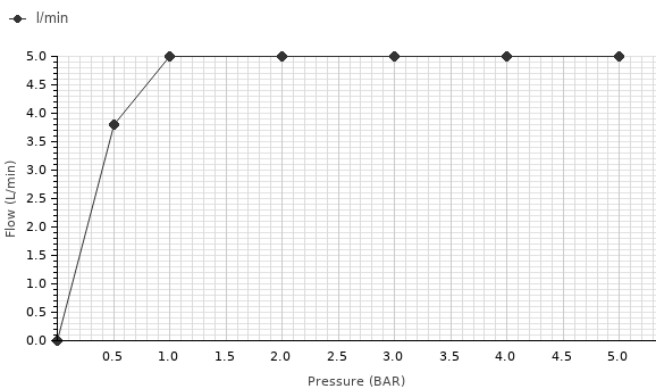

Описание

ROUND - лейка гигиенического душа

Отделка

Чёрный
100267544

Другие отделки

матовое золото
100304795брашированная медь
100284605титан
100282761хром
100239068матовый титан
100284613медь
100282782Золото
100267515

Диаграмма пропускной способности

Pressure (bar)	0	0.5	1	2	3	4	5
Flow - l/min (±15%)	0	3.8	5	5	5	5	5

Техническая схема

Размеры в мм

гарантия: Для ознакомления с гарантийной или другой информацией, относящейся к данному артикулу, посетите наш веб-сайт