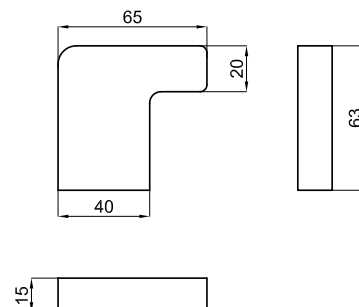

Описание

Крючок

Отделка

Белый
100124088

Другие отделки

матовое золото
100299338

брашированная медь
100289240

медь
100289149

хром
100094131

матовый титан
100289241

титан
100289233

Чёрный
100211402

Техническая схема

Размеры в мм

гарантия: Для ознакомления с гарантийной или другой информацией, относящейся к данному артикулу, посетите наш веб-сайт