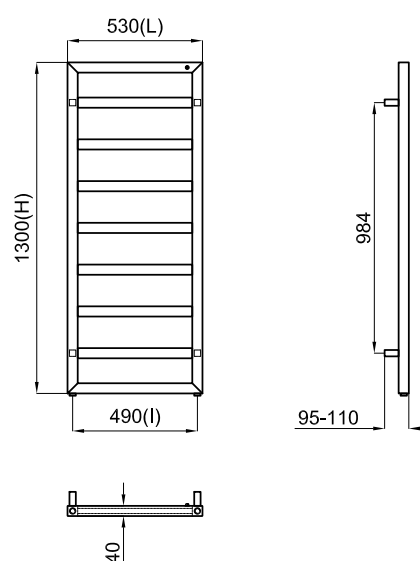

Descripción

Versión eléctrica clase I con termostato (EL1) 530x1300mm.

Acabado

cromo

100271882 - N523131273

Otros Acabados

negro

100271913

N521280261

Esquema Técnico

Dimensiones en mm

Garantía: Para consultar la garantía u otra información relativa a este producto, visitar nuestra web: www.noken.com

noken
PORCELANOSA BATHROOMS

Aviso legal: Los contenidos incluidos en este catálogo de productos NOKEN tienen únicamente fines informativos y de carácter orientativo careciendo de valor contractual alguno y por tanto no siendo jurídicamente vinculantes. Para la obtención de una correcta elección de material adaptado a las características de cada cliente así como para una óptima colocación y mantenimiento del mismo o para resolver cualquier cuestión que se le pueda suscitar sobre nuestros productos deberá dirigirse a nuestros establecimientos comerciales. NOKEN se reserva el derecho de modificar y/o suprimir ciertos modelos expuestos en este catálogo sin previo aviso. El aspecto y color de las productos puede presentar ligeras diferencias respecto a las originales.