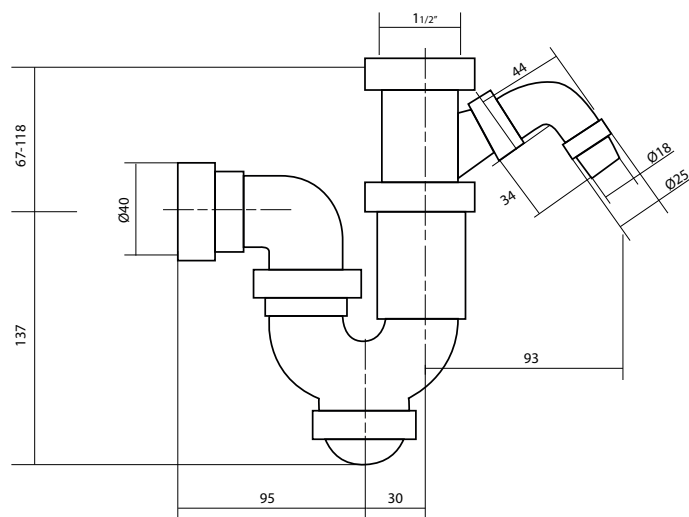

# SIFÓN SIMPLE

SIFÓN SIMPLE COC PVC BLANCO  
100106049 · S809500082

## Información Técnica

Sifón para fregaderos que cumplan la normativa UNE EN 13310. Salidas articuladas y salida adicional para lavavajillas.

## Capacidad

0.7 l/s