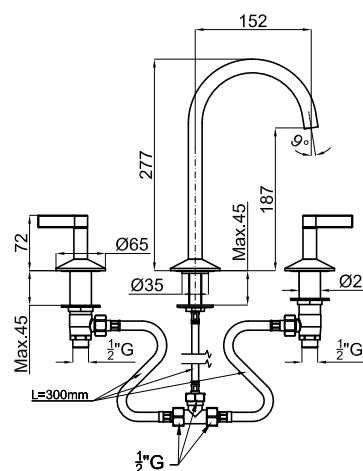

eco
FLOWFinish
Studio

Описание

Смеситель для раковины на 3 отверстия с керамическим картиджем .
Связь 1/2", без клапана слива. Пропускная способность при 3 барах 5
л/мин.

LIGNAGE

Дизайн

RAMON ESTEVE

Отделка

МАТОВОЕ ЗОЛОТО
100299392

Другие отделки

хром
100238512

брашированная медь
100289252

Золото
100238531

матовый титан
100321011

Техническая схема

Размеры в мм