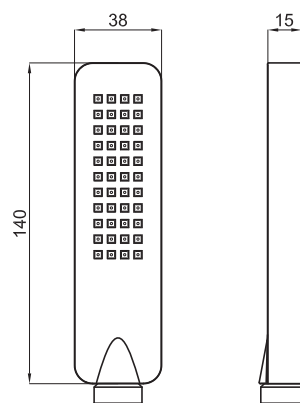

Описание

Ручной душ

Дизайн

SIMONE MICHELI

Отделка

медь
100210917

Другие отделки

Белый
100084981

хром
100065250

титан
100208613

Техническая схема

Размеры в мм

гарантия: Для ознакомления с гарантийной или другой информацией, относящейся к данному артикулу, посетите наш веб-сайт

noken
PORCELANOSA BATHROOMS