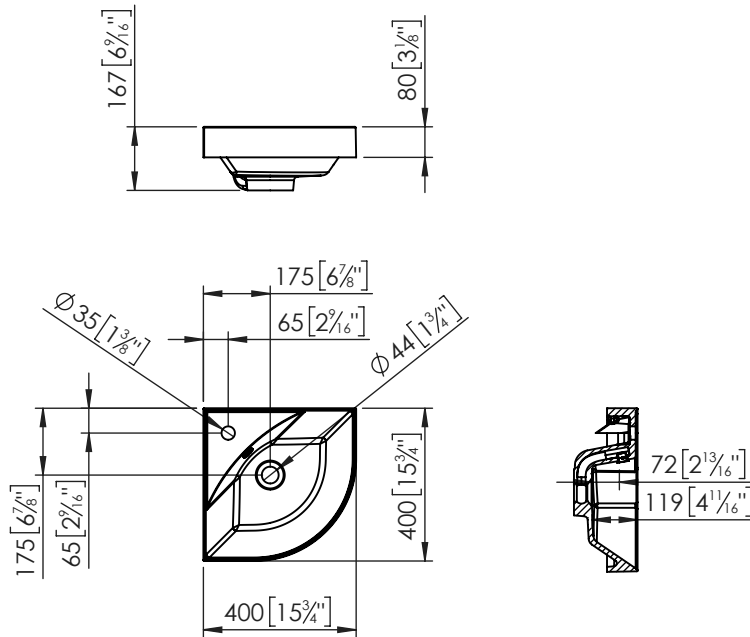

**Descripción**

Lavabo cuadrado de 40x40 cm fabricado en KRION SHELL®, suspendido, para encastrar en una esquina, con rebosadero y con agujero para grifería.

Características

- Fabricado en KRION SHELL®
- Alta resistencia
- Fácil limpieza
- Fácil mantenimiento
- Anti-bacterias
- Incluye embellecedor en acabado cromo
- Largo x Ancho: 400x400 mm
- Dispone de rebosadero
- Con orificios para grifería

Color

Blanco Brillo

Otros ColoresBlanco
Mate

Lavabos y Encimeras

ONE

LAVABO ONE CORN BL. BR C/GR C/REB
40X40
100276087

Información Técnica

- Tipo de instalación: suspendido
- Alto: 80 mm
- Ancho: 400 mm
- Largo: 400 mm
- Peso Neto: 9.41 Kg

Notas

Todas las medidas de los productos son nominales y pueden variar dentro de las tolerancias establecidas en el producto. Todas las medidas de los planos están expresadas en mm [in].

Instalar el producto siguiendo las recomendaciones del manual de instalación.