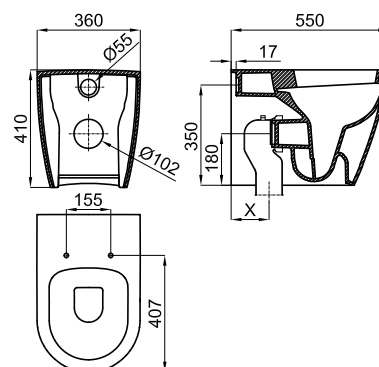

Описание

Унитаз независимый. Направляемый выход с креплениями 100041212.

Отделка

Белый
100228733

Сертификаты и качество

Техническая схема

Размеры в мм

гарантия: Для ознакомления с гарантийной или другой информацией, относящейся к данному артикулу, посетите наш веб-сайт