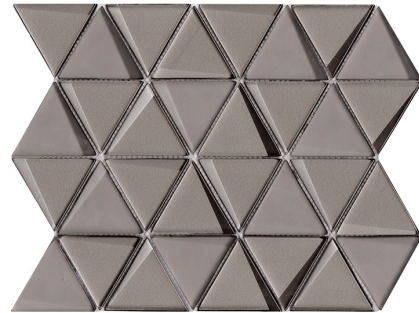

Modelo: EFFECT TRIANGLE CAMEL

Códigos: 100272824

Grupo: G-133

Formato: 31X26X0,8

RECOMENDACIONES

| | |
|------------------------------------|--------------------------------------|
| Adhesivo recomendado | 100217753 POLITECH PREMIUM COMP. A+B |
| Adhesivo recomendado (zona húmeda) | 100217753 POLITECH PREMIUM COMP. A+B |
| Junta recomendada | 100238261 COLORSTUK ESPECIAL N MOKA |
| Junta recomendada (zona húmeda) | 100238261 COLORSTUK ESPECIAL N MOKA |

CARACTERÍSTICAS

Producto fabricado sobre una malla que facilita su instalación.

Carece de Brillo

Material cuya superficie tiene la capacidad de producir reflejos.

Material apto para su uso en paredes de ducha.