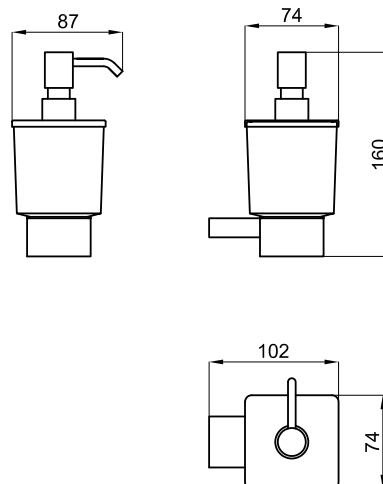

Descripción

Dosificador a pared

Acabado

cobre
100289176

Otros Acabados

Cromo
100094151

Negro
100211348

Cobre cepillado
100289256

Blanco
100124100

Titanio cepillado
100289248

Titanio
100289257

Esquema Técnico

Dimensiones en mm

Garantía: Para consultar la garantía u otra información relativa a este producto, visitar nuestra web: www.noken.com