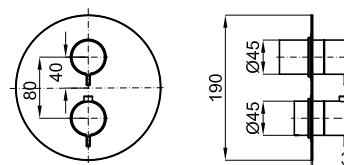

Отделка

Золото
100258768

Другие отделки

брашированная медь
100258818матовое золото
100299076

Техническая схема

Размеры в мм

noken
PORCELANOSA BATHROOMS

гарантия: Для ознакомления с гарантийной или другой информацией, относящейся к данному артикулу, посетите наш веб-сайт