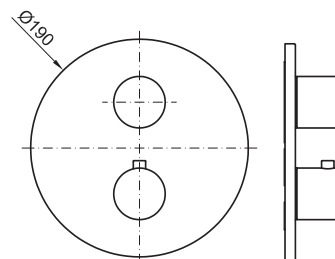

Чёрный
100212603

матовое золото
100327526

медь
100281099

брашированная медь
100280797

Сертификаты и качество

Диаграмма пропускной способности

Pressure (bar)	0	0.5	1	2	3	4	5
Flow - l/min (±15%)	0	5.2	9.6	15.9	20.2	24.1	27

Техническая схема

Размеры в мм

гарантия: Для ознакомления с гарантийной или другой информацией, относящейся к данному артикулу, посетите наш веб-сайт

noken
PORCELANOSA BATHROOMS

Правовая информация: вся информация о продукции NOKEN указанная в данном каталоге носит исключительно информационный характер без какой-либо договорной стоимости, не является исчерпывающей и не являются публичной офертой. Для произведения правильного подбора артикулов и получения дополнительной информации о материалах и их установке, пожалуйста, посетите наши выставочные залы. NOKEN оставляет за собой право изменять или удалять любую информацию указанную в этом каталоге без предварительного предупреждения. Изображения и цвета продукции, могут несколько отличаться от реальных.