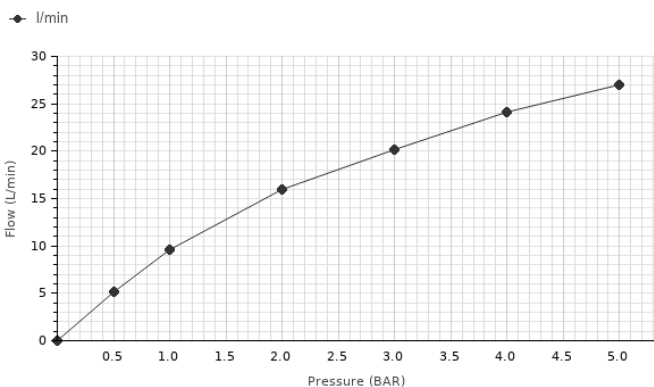

Описание

Наружная часть термостатического смесителя Smartbox

Отделка

ХРОМ
100124173

Другие отделки

Золото
100327528

титан
100281150

матовый титан
100280870

Чёрный
100212603

матовое золото
100327526

медь
100281099

брашированная медь
100280797

Сертификаты и качество

Диаграмма пропускной способности

Pressure (bar)	0	0.5	1	2	3	4	5
Flow - l/min (±15%)	0	5.2	9.6	15.9	20.2	24.1	27

Техническая схема

Размеры в мм

гарантия: Для ознакомления с гарантийной или другой информацией, относящейся к данному артикулу, посетите наш веб-сайт

noken
PORCELANOSA BATHROOMS

Правовая информация: вся информация о продукции NOKEN указанная в данном каталоге носит исключительно информационный характер без какой-либо договорной стоимости, не является исчерпывающей и не являются публичной офертой. Для произведения правильного подбора артикулов и получения дополнительной информации о материалах и их установке, пожалуйста, посетите наши выставочные залы. NOKEN оставляет за собой право изменять или удалять любую информацию указанную в этом каталоге без предварительного предупреждения. Изображения и цвета продукции, могут несколько отличаться от реальных.