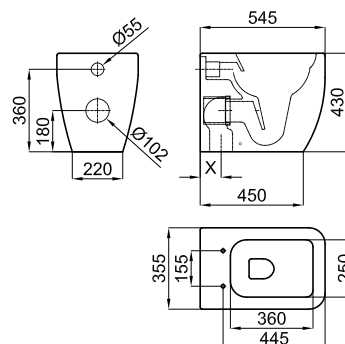

## Отделка

Белый  
100312634

## Техническая схема

Размеры в мм

**noken**  
PORCELANOSA BATHROOMS

**гарантия:** Для ознакомления с гарантийной или другой информацией, относящейся к данному артикулу, посетите наш веб-сайт

Правовая информация: вся информация о продукции NOKEN указанная в данном каталоге носит исключительно информационный характер без какой-либо договорной стоимости, не является исчерпывающей и не являются публичной офертой. Для произведения правильного подбора артикулов и получения дополнительной информации о материалах и их установке, пожалуйста, посетите наши выставочные залы. NOKEN оставляет за собой право изменять или удалять любую информацию указанную в этом каталоге без предварительного предупреждения. Изображения и цвета продукции, могут несколько отличаться от реальных.