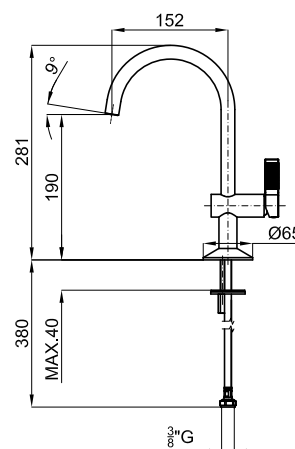

eco
FLOWFinish
Studio

60

LIGNAGE

Дизайн

RAMON ESTEVE

Описание

LUXE - Однорычажный смеситель для раковины с керамическим картиджем Ø25 мм. Подключение 3/8", длина шлангов 380-мм., без автоматического клапана слива и с аэратор "plus". Пропускная способность при 3 барах 5 л/мин.

Техническая схема

Размеры в мм

noken
PORCELANOSA BATHROOMS

гарантия: Для ознакомления с гарантийной или другой информацией, относящейся к данному артикулу, посетите наш веб-сайт

Правовая информация: вся информация о продукции NOKEN указанная в данном каталоге носит исключительно информационный характер без какой-либо договорной стоимости, не является исчерпывающей и не являются публичной офертой. Для произведения правильного подбора артикулов и получения дополнительной информации о материалах и их установке, пожалуйста, посетите наши выставочные залы. NOKEN оставляет за собой право изменять или удалять любую информацию указанную в этом каталоге без предварительного предупреждения. Изображения и цвета продукции, могут несколько отличаться от реальных.