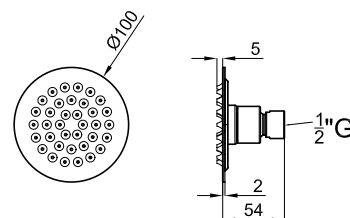

AISI
316

EX

ROUND INOX

Описание

Боковая форсунка с подключением 1/2". Минимальное давление 5,5 л/мин.

Отделка

Полированная
нержавеющая сталь
100281129

Техническая схема

Размеры в мм

noken
PORCELANOSA BATHROOMS

гарантия: Для ознакомления с гарантийной или другой информацией, относящейся к данному артикулу, посетите наш веб-сайт

Правовая информация: вся информация о продукции NOKEN указанная в данном каталоге носит исключительно информационный характер без какой-либо договорной стоимости, не является исчерпывающей и не являются публичной офертой. Для произведения правильного подбора артикулов и получения дополнительной информации о материалах и их установке, пожалуйста, посетите наши выставочные залы. NOKEN оставляет за собой право изменять или удалять любую информацию указанную в этом каталоге без предварительного предупреждения. Изображения и цвета продукции, могут несколько отличаться от реальных.