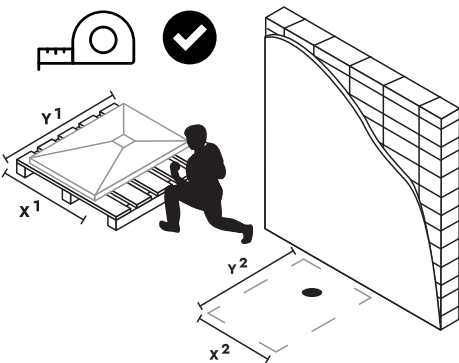

0 - 1000 = ± 5 mm
> 1000 = ± 0,5%