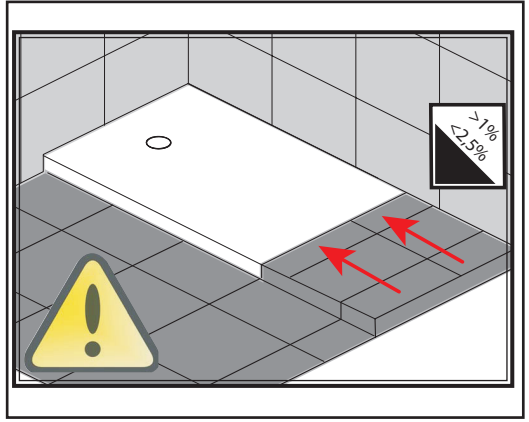

* Avant de couper le receveur de douche, l'épaisseur de l'écran doit être prise en compte, afin qu'elle repose toujours sur la surface plane du receveur de douche. Noken Design n'est pas responsable des éventuels incidents liés à une mauvaise installation.

* Antes de cortar a base de duche, a espessura da tela deve ser levada em consideração, de modo que ela repouse sempre na área plana da base de duche. O Noken Design não é responsável por possíveis incidentes derivados de uma instalação incorreta.

****La linea roja delimita la zona plana del plato de ducha**
****The red line delimits the flat area of the shower tray**
****La ligne rouge délimite la zone plate du receveur de douche**
****A linha vermelha delimita a área plana da base de chuveiro**