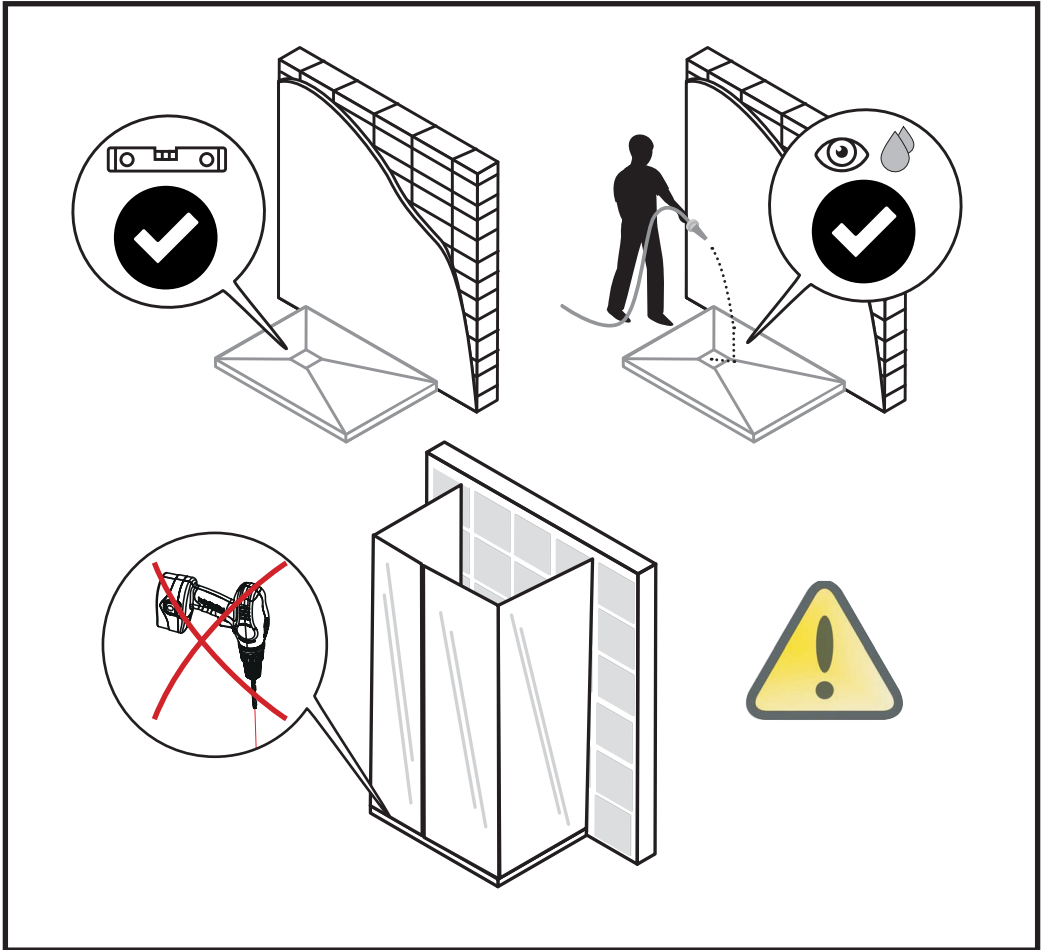

* Antes de cortar a base de duche, a espessura da tela deve ser levada em consideração, de modo que ela repouse sempre na área plana da base de duche. O Noken Design não é responsável por possíveis incidentes derivados de uma instalação incorreta.

****La linea roja delimita la zona plana del plato de ducha**
****The red line delimits the flat area of the shower tray**
****La ligne rouge délimite la zone plate du receveur de douche**
****A linha vermelha delimita a área plana da base de chuveiro**