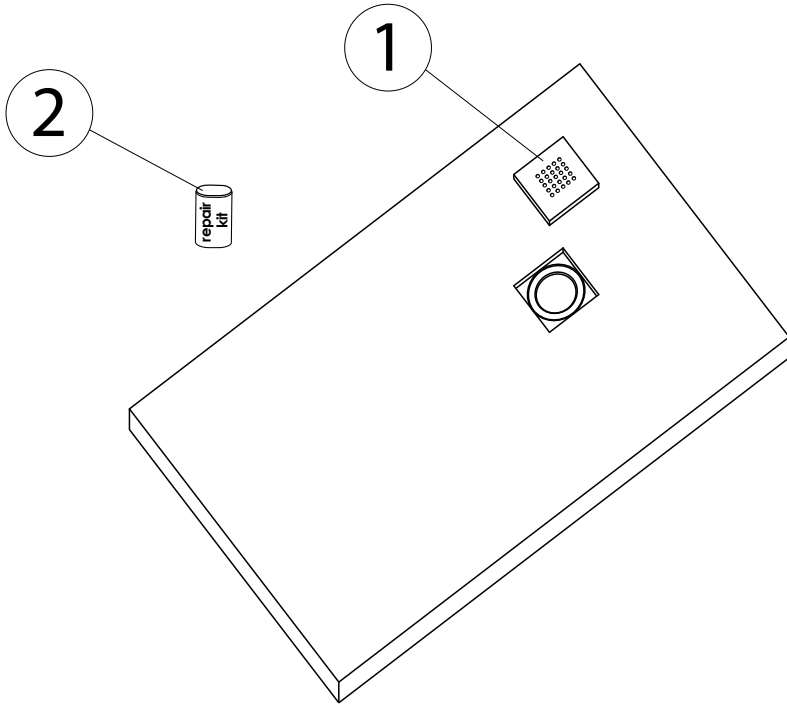

1	100278797		
2	100278801	100278749	100278773