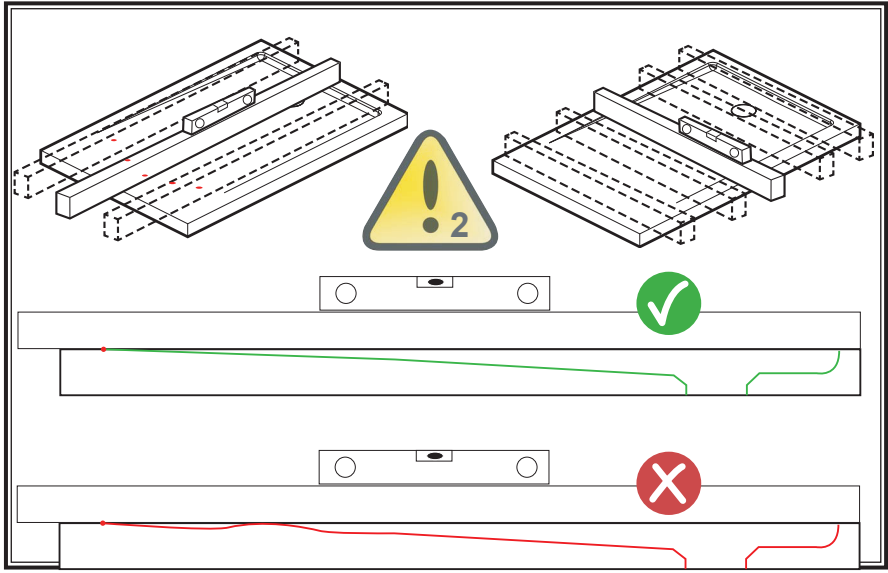

700029524 (1601-2200)X(1001-1200)

A	B	C	D

1

2

3

<https://www.youtube.com/watch?v=7W2y5FNh5HA>

*Noken Design, no se hace responsable de los daños ocasionados, durante o derribados del corte del plato, quedando invalidada la garantía en estos casos.