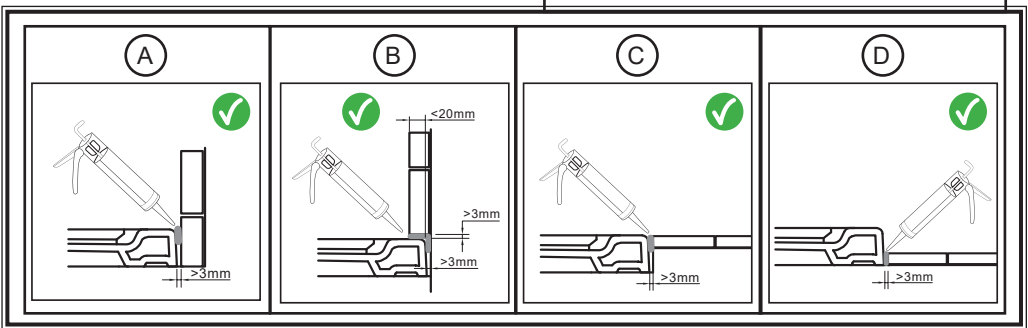

* Before cutting the shower tray, the thickness of the screen must be taken into account, so that it always rests on the flat area of the shower tray. Noken Design is not responsible for possible incidents derived from a bad installation.

* Avant de couper le receveur de douche, l'épaisseur de l'écran doit être prise en compte, afin qu'elle repose toujours sur la surface plane du receveur de douche. Noken Design n'est pas responsable des éventuels incidents liés à une mauvaise installation.

* Antes de cortar a base de duche, a espessura da tela deve ser levada em consideração, de modo que ela repouse sempre na área plana da base de duche. O Noken Design não é responsável por possíveis incidentes derivados de uma instalação incorreta.

****La linea roja delimita la zona plana del plato de ducha**
****The red line delimits the flat area of the shower tray**
****La ligne rouge délimite la zone plate du receveur de douche**
****A linha vermelha delimita a área plana da base de chuveiro**