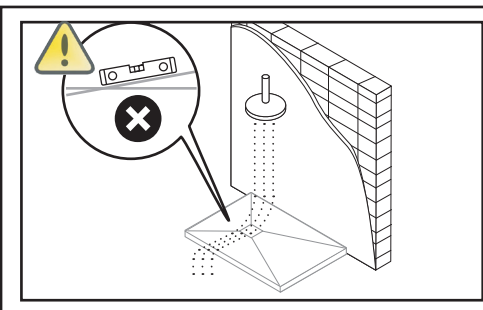

* Before cutting the shower tray, the thickness of the screen must be taken into account, so that it always rests on the flat area of the shower tray. Noken Design is not responsible for possible incidents derived from a bad installation.

* Avant de couper le receveur de douche, l'épaisseur de l'écran doit être prise en compte, afin qu'elle repose toujours sur la surface plane du receveur de douche. Noken Design n'est pas responsable des éventuels incidents liés à une mauvaise installation.

* Antes de cortar a base de duche, a espessura da tela deve ser levada em consideração, de modo que ela repouse sempre na área plana da base de duche. O Noken Design não é responsável por possíveis incidentes derivados de uma instalação incorreta.

****La linea roja delimita la zona plana del plato de ducha**
****The red line delimits the flat area of the shower tray**
****La ligne rouge délimite la zone plate du receveur de douche**
****A linha vermelha delimita a área plana da base de chuveiro**