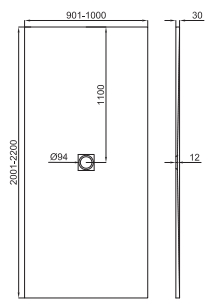

700029476 (1701-1800)X(901-1000)

700029526 (1801-1900)X(901-1000)

700029508 (1901-2000)X(901-1000)

700029516 (2001-2200)X(901-1000)

700029530 (2201-2400)X(901-1000)

700029528 (≤1200)X(1001-1200)

700029551 (1201-1600)X(1001-1200)

700029524 (1601-2200)X(1001-1200)

A	B	C	D

1

2

3

<https://www.youtube.com/watch?v=7W2y5FNh5HA>

*Noken Design, no se hace responsable de los daños ocasionados, durante o derribados del corte del plato, quedando invalidada la garantía en estos casos.