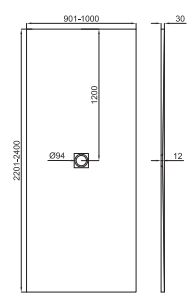

700029478 (2201-2400)X(801-900)

700029519 (≤1000)X(901-1000)

700029486 (1001-1200)X(901-1000)

700029497 (1201-1400)X(901-1000)

700029522 (1401-1500)X(901-1000)

700029511 (1501-1600)X(901-1000)

700029513 (1601-1700)X(901-1000)

700029476 (1701-1800)X(901-1000)

700029526 (1801-1900)X(901-1000)

700029508 (1901-2000)X(901-1000)

700029516 (2001-2200)X(901-1000)

700029530 (2201-2400)X(901-1000)

700029528 (≤1200)X(1001-1200)

700029551 (1201-1600)X(1001-1200)

700029524 (1601-2200)X(1001-1200)

A	B	C	D

1

2

3

<https://www.youtube.com/watch?v=7W2y5FNh5HA>

*Noken Design, no se hace responsable de los daños ocasionados, durante o derribados del corte del plato, quedando invalidada la garantía en estos casos.