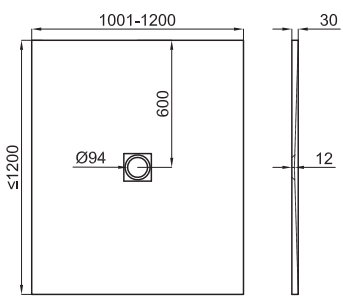

700029476 (1701-1800)X(901-1000)

700029526 (1801-1900)X(901-1000)

700029508 (1901-2000)X(901-1000)

700029516 (2001-2200)X(901-1000)

700029530 (2201-2400)X(901-1000)

700029528 (≤1200)X(1001-1200)

700029551 (1201-1600)X(1001-1200)

700029524 (1601-2200)X(1001-1200)

A	B	C	D

1

2

3

<https://www.youtube.com/watch?v=7W2y5FNh5HA>

*Noken Design, no se hace responsable de los daños ocasionados, durante o derribados del corte del plato, quedando invalidada la garantía en estos casos.