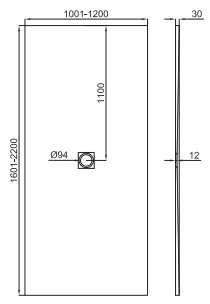

700029476 (1701-1800)X(901-1000)

700029526 (1801-1900)X(901-1000)

700029508 (1901-2000)X(901-1000)

700029516 (2001-2200)X(901-1000)

700029530 (2201-2400)X(901-1000)

700029528 (≤1200)X(1001-1200)

700029551 (1201-1600)X(1001-1200)

700029524 (1601-2200)X(1001-1200)

A	B	C	D

1

2

3

<https://www.youtube.com/watch?v=7W2y5FNh5HA>

*Noken Design, no se hace responsable de los daños ocasionados, durante o derribados del corte del plato, quedando invalidada la garantía en estos casos.