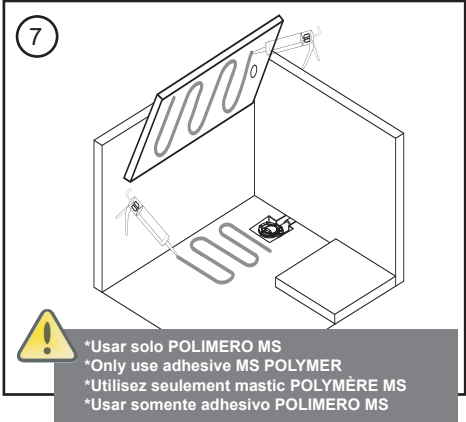

* Before cutting the shower tray, the thickness of the screen must be taken into account, so that it always rests on the flat area of the shower tray. Noken Design is not responsible for possible incidents derived from a bad installation.

* Avant de couper le receveur de douche, l'épaisseur de l'écran doit être prise en compte, afin qu'elle repose toujours sur la surface plane du receveur de douche. Noken Design n'est pas responsable des éventuels incidents liés à une mauvaise installation.

* Antes de cortar a base de duche, a espessura da tela deve ser levada em consideração, de modo que ela repouse sempre na área plana da base de duche. O Noken Design não é responsável por possíveis incidentes derivados de uma instalação incorreta.

****La linea roja delimita la zona plana del plato de ducha**
****The red line delimits the flat area of the shower tray**
****La ligne rouge délimite la zone plate du receveur de douche**
****A linha vermelha delimita a área plana da base de chuveiro**