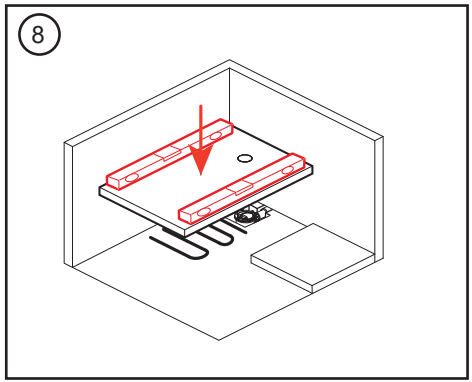

* Before cutting the shower tray, the thickness of the screen must be taken into account, so that it always rests on the flat area of the shower tray. Noken Design is not responsible for possible incidents derived from a bad installation.

* Avant de couper le receveur de douche, l'épaisseur de l'écran doit être prise en compte, afin qu'elle repose toujours sur la surface plane du receveur de douche. Noken Design n'est pas responsable des éventuels incidents liés à une mauvaise installation.

* Antes de cortar a base de duche, a espessura da tela deve ser levada em consideração, de modo que ela repouse sempre na área plana da base de duche. O Noken Design não é responsável por possíveis incidentes derivados de uma instalação incorreta.

****La linea roja delimita la zona plana del plato de ducha**
****The red line delimits the flat area of the shower tray**
****La ligne rouge délimite la zone plate du receveur de douche**
****A linha vermelha delimita a área plana da base de chuveiro**