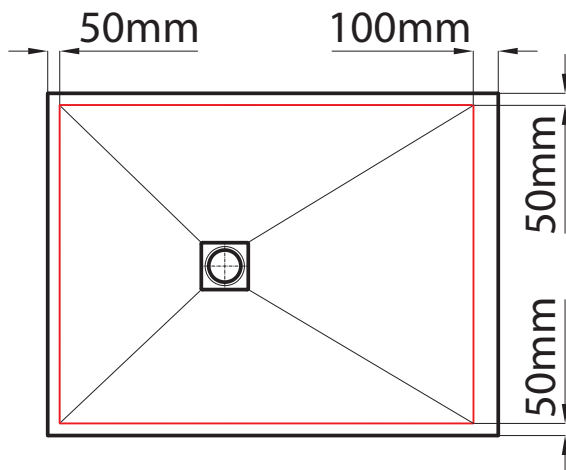

**La linea roja delimita la zona plana del plato de ducha
**The red line delimits the flat area of the shower tray
**La ligne rouge délimite la zone plate du receveur de douche
**A linha vermelha delimita a área plana da base de chuveiro