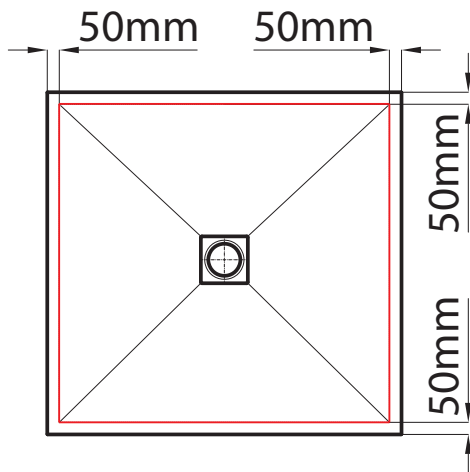

**La linea roja delimita la zona plana del plato de ducha
**The red line delimits the flat area of the shower tray
**La ligne rouge délimite la zone plate du receveur de douche
**A linha vermelha delimita a área plana da base de chuveiro