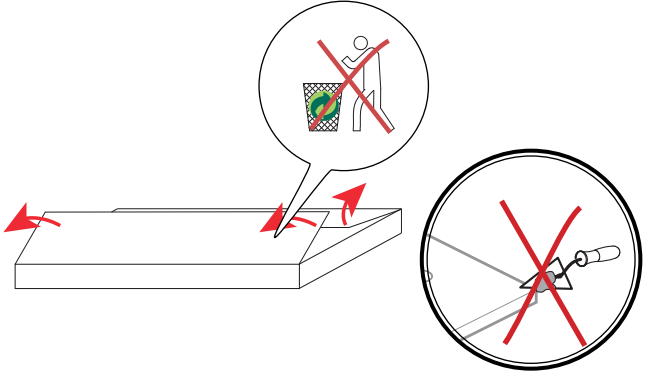

700029524 (1601-2200)X(1001-1200)

A	B	C	D

1

2

3

<https://www.youtube.com/watch?v=7W2y5FNh5HA>

*Noken Design, no se hace responsable de los daños ocasionados, durante o derribados del corte del plato, quedando invalidada la garantía en estos casos.

*Noken Design, is not responsible for the damages caused during or knocked down from the cut of the plate, being void the guarantee in these cases..

*Noken Design n'est pas responsable des dommages causés pendant ou renversés par la découpe de la plaque, la garantie étant annulée dans ces cas.

*A Noken Design não se responsabiliza pelos danos causados durante ou derrubados pelo corte das bases de duche, sendo nula a garantia nesses casos.

*Antes de cortar el plato, hay que tener en cuenta el espesor de la mampara, para que esta, siempre descansa sobre la zona plana del plato de ducha. Noken Design, no se hace responsable de posibles incidencias derivadas de una mala instalación.