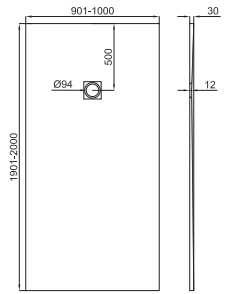

700029476 (1701-1800)X(901-1000)

700029526 (1801-1900)X(901-1000)

700029508 (1901-2000)X(901-1000)

700029516 (2001-2200)X(901-1000)

700029530 (2201-2400)X(901-1000)

700029528 (≤1200)X(1001-1200)

700029551 (1201-1600)X(1001-1200)

700029524 (1601-2200)X(1001-1200)

A	B	C	D

1

2

3

<https://www.youtube.com/watch?v=7W2y5FNh5HA>

*Noken Design, no se hace responsable de los daños ocasionados, durante o derribados del corte del plato, quedando invalidada la garantía en estos casos.