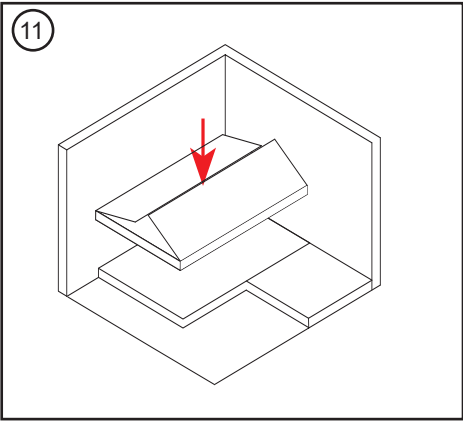

* Antes de cortar a base de duche, a espessura da tela deve ser levada em consideração, de modo que ela repouse sempre na área plana da base de duche. O Noken Design não é responsável por possíveis incidentes derivados de uma instalação incorreta.

****La linea roja delimita la zona plana del plato de ducha**
****The red line delimits the flat area of the shower tray**
****La ligne rouge délimite la zone plate du receveur de douche**
****A linha vermelha delimita a área plana da base de chuveiro**