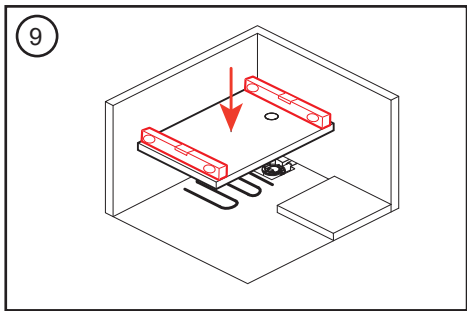

* Before cutting the shower tray, the thickness of the screen must be taken into account, so that it always rests on the flat area of the shower tray. Noken Design is not responsible for possible incidents derived from a bad installation.

* Avant de couper le receveur de douche, l'épaisseur de l'écran doit être prise en compte, afin qu'elle repose toujours sur la surface plane du receveur de douche. Noken Design n'est pas responsable des éventuels incidents liés à une mauvaise installation.

* Antes de cortar a base de duche, a espessura da tela deve ser levada em consideração, de modo que ela repouse sempre na área plana da base de duche. O Noken Design não é responsável por possíveis incidentes derivados de uma instalação incorreta.

****La linea roja delimita la zona plana del plato de ducha**
****The red line delimits the flat area of the shower tray**
****La ligne rouge délimite la zone plate du receveur de douche**
****A linha vermelha delimita a área plana da base de chuveiro**