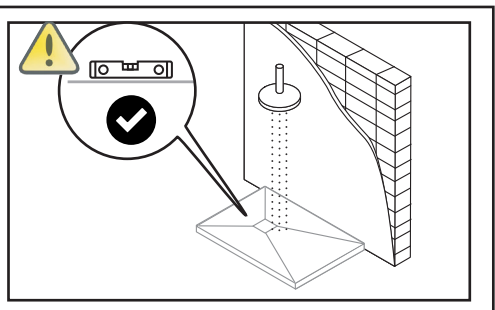

* Before cutting the shower tray, the thickness of the screen must be taken into account, so that it always rests on the flat area of the shower tray. Noken Design is not responsible for possible incidents derived from a bad installation.

* Avant de couper le receveur de douche, l'épaisseur de l'écran doit être prise en compte, afin qu'elle repose toujours sur la surface plane du receveur de douche. Noken Design n'est pas responsable des éventuels incidents liés à une mauvaise installation.

* Antes de cortar a base de duche, a espessura da tela deve ser levada em consideração, de modo que ela repouse sempre na área plana da base de duche. O Noken Design não é responsável por possíveis incidentes derivados de uma instalação incorreta.

****La linea roja delimita la zona plana del plato de ducha**
****The red line delimits the flat area of the shower tray**
****La ligne rouge délimite la zone plate du receveur de douche**
****A linha vermelha delimita a área plana da base de chuveiro**