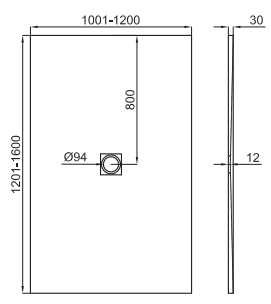

700029476 (1701-1800)X(901-1000)

700029526 (1801-1900)X(901-1000)

700029508 (1901-2000)X(901-1000)

700029516 (2001-2200)X(901-1000)

700029530 (2201-2400)X(901-1000)

700029528 (≤1200)X(1001-1200)

700029551 (1201-1600)X(1001-1200)

700029524 (1601-2200)X(1001-1200)

A	B	C	D

1

2

3

<https://www.youtube.com/watch?v=7W2y5FNh5HA>

*Noken Design, no se hace responsable de los daños ocasionados, durante o derribados del corte del plato, quedando invalidada la garantía en estos casos.