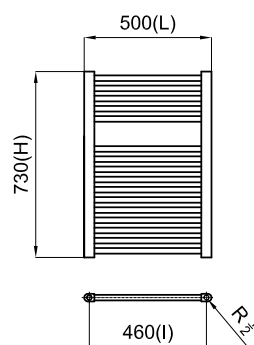

EL1

Descripción

Versión eléctrica clase I con termostato (EL1) 500x730 mm.

Acabado

blanco

100214509 - N539000194

Otros Acabados

Cromo

100214554

N539000226

Esquema Técnico

Dimensiones en mm

Garantía: Para consultar la garantía u otra información relativa a este producto, visitar nuestra web: www.noken.com

noken
PORCELANOSA BATHROOMS

Aviso legal: Los contenidos incluidos en este catálogo de productos NOKEN tienen únicamente fines informativos y de carácter orientativo careciendo de valor contractual alguno y por tanto no siendo jurídicamente vinculantes. Para la obtención de una correcta elección de material adaptado a las características de cada cliente así como para una óptima colocación y mantenimiento del mismo o para resolver cualquier cuestión que se le pueda suscitar sobre nuestros productos deberá dirigirse a nuestros establecimientos comerciales. NOKEN se reserva el derecho de modificar y/o suprimir ciertos modelos expuestos en este catálogo sin previo aviso. El aspecto y color de las productos puede presentar ligeras diferencias respecto a las originales.