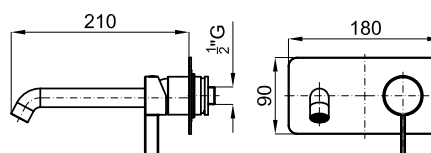

### Descripción

Parte externa monomando encastre lavabo con cartucho cerámico de 35mm. Sin vaciador. El caudal a 3 bares es de 5 L/min. Posibilidad de montaje en horizontal y en vertical.

### Esquema Técnico

Dimensiones en mm

**Garantía:** Para consultar la garantía u otra información relativa a este producto, visitar nuestra web: [www.noken.com](http://www.noken.com)

**noken**  
PORCELANOSA BATHROOMS