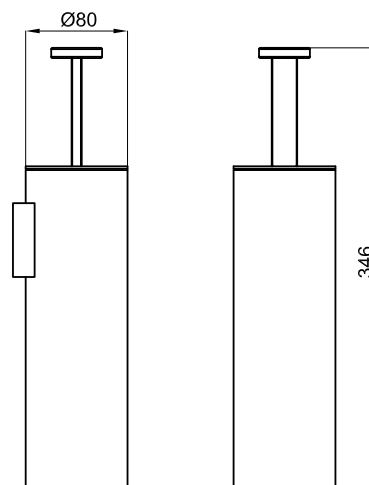

Descripción

Escobillero a pared / suelo

Acabado

negro

100211377 - N699520077

Otros Acabados

cromo

100123138

N699520017

blanco

100123152

N699520023

cobre cepillado

100289260

N603480040

titanio cepillado

100289261

N603480032

Esquema Técnico

Dimensiones en mm

Garantía: Para consultar la garantía u otra información relativa a este producto, visitar nuestra web: www.noken.com

noken
PORCELANOSA BATHROOMS

Aviso legal: Los contenidos incluidos en este catálogo de productos NOKEN tienen únicamente fines informativos y de carácter orientativo careciendo de valor contractual alguno y por tanto no siendo jurídicamente vinculantes. Para la obtención de una correcta elección de material adaptado a las características de cada cliente así como para una óptima colocación y mantenimiento del mismo o para resolver cualquier cuestión que se le pueda suscitar sobre nuestros productos deberá dirigirse a nuestros establecimientos comerciales. NOKEN se reserva el derecho de modificar y/o suprimir ciertos modelos expuestos en este catálogo sin previo aviso. El aspecto y color de las productos puede presentar ligeras diferencias respecto a las originales.