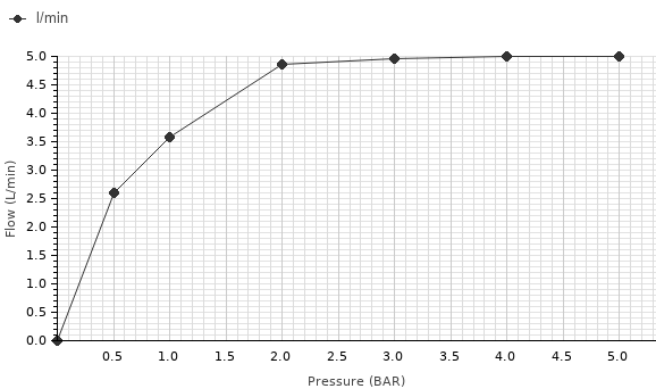

Описание

Внешняя часть, встроенного смесителя для раковины с керамическим картриджем 35мм. Без донного клапана. Пропускная способность воды при 3 барах - 5 л/мин.

Отделка

Finish Studio
100318377

Другие отделки

Finish Studio
100318267

100318277

Finish Studio
100318278

Finish Studio
100318370

Finish Studio
100318372

Finish Studio
100318373

Finish Studio
100318392

Диаграмма пропускной способности

Pressure (bar)	0	0.5	1	2	3	4	5
Flow - l/min (±15%)	0	2.6	3.57	4.85	4.95	5	5

Техническая схема

Размеры в мм

гарантия: Для ознакомления с гарантийной или другой информацией, относящейся к данному артикулу, посетите наш веб-сайт