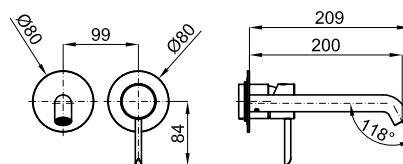

Описание

Внешняя часть, встроенного смесителя для раковины с керамическим картриджем 35мм. Без донного клапана. Пропускная способность воды при 3 барах - 5 л/мин.

Отделка

Finish Studio
100318377

Другие отделки

Finish Studio
100318267

100318277

Finish Studio
100318278

Finish Studio
100318370

Finish Studio
100318372

Finish Studio
100318373

Finish Studio
100318392

Диаграмма пропускной способности

Pressure (bar)	0	0.5	1	2	3	4	5
Flow - l/min (±15%)	0	2.6	3.57	4.85	4.95	5	5

Техническая схема

Размеры в мм

гарантия: Для ознакомления с гарантийной или другой информацией, относящейся к данному артикулу, посетите наш веб-сайт