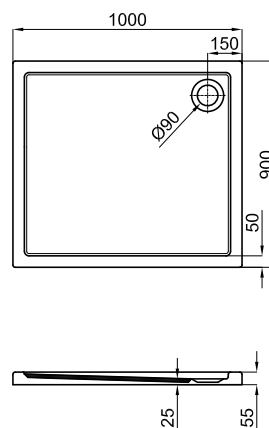

Душевые поддоны

WORK

Описание

душевой поддон 100x90 LIGHT.

Отделка

Белый
100053969

Техническая схема

Размеры в мм