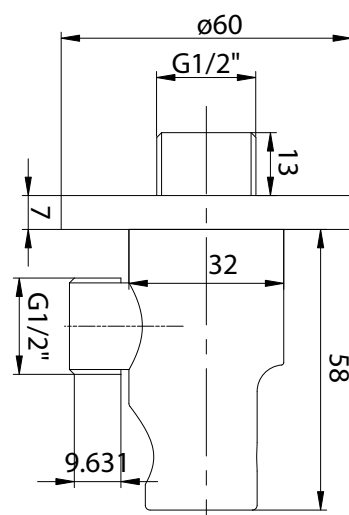

Descripción

MINIMAL - Soporte teleducha a pared con toma de agua

Acabado

cobre cepillado 100280783 - N199998864

Otros Acabados

cromo 100039121 N198490001

negro 100213266 N629321403

blanco 100253645 N199998937

cobre 100280747 N199998865

Esquema Técnico

Dimensiones en mm

Garantía: Para consultar la garantía u otra información relativa a este producto, visitar nuestra web: www.noken.com

noken
PORCELANOSA BATHROOMS