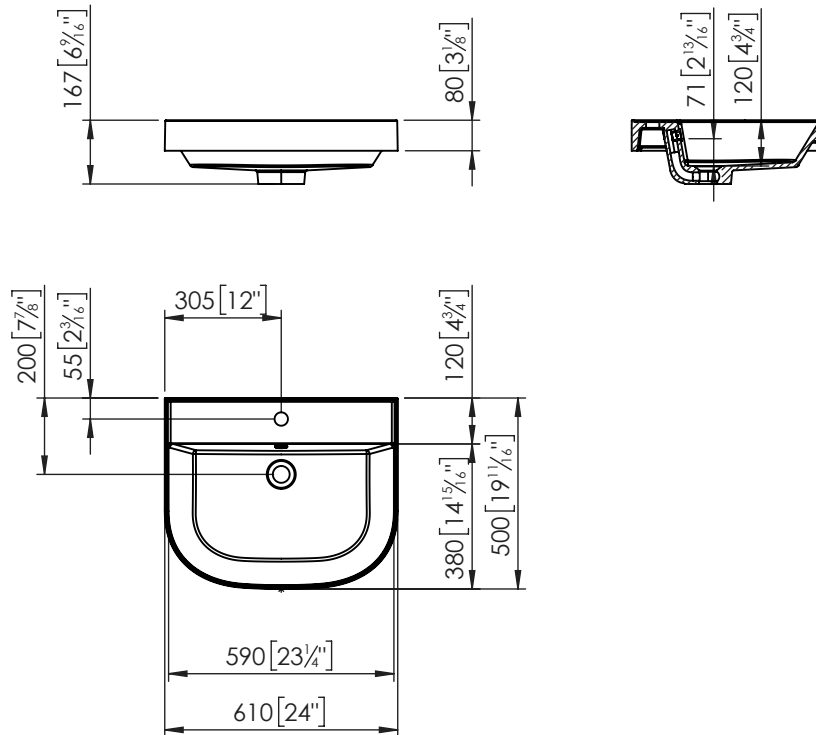

Lavabos y Encimeras

ONE

LAVABO ONE ROUND BL. BR C/GR C/REB
61X50
100276120

Información Técnica

- Tipo de instalación: suspendido
- Alto: 80 mm
- Ancho: 500 mm
- Largo: 610 mm
- Peso Neto: 14.36 Kg

Notas

Todas las medidas de los productos son nominales y pueden variar dentro de las tolerancias establecidas en el producto. Todas las medidas de los planos están expresadas en mm [in].

Instalar el producto siguiendo las recomendaciones del manual de instalación.

Para consultar la garantía o cualquier otra información respecto a este producto, consulte nuestra web: www.system-pool.com